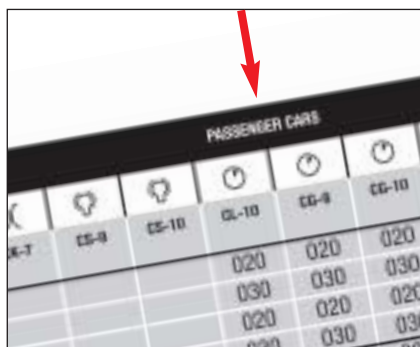

Használd az általános szerelési útmutatót, hogy könnyen megtaláld a járművedhez illő megfelelő hóláncmodellt és -méretet. Minden hólánc mellett feltüntetjük a hólánc kategóriájának szimbólumát.

1. Válaszd ki a táblázat fejlécéből a gépjárművedhez megfelelő kategóriát.

2. Ellenőrizd le a gumi méretedet az első két oszlopban (gumi méret szerint válogatva).

3. A jobb oldali oszlopokban a neked megfelelő hólánc méreteket találd meg, amelyekből a neked legmegfelelőbbet tudod kiválasztani.