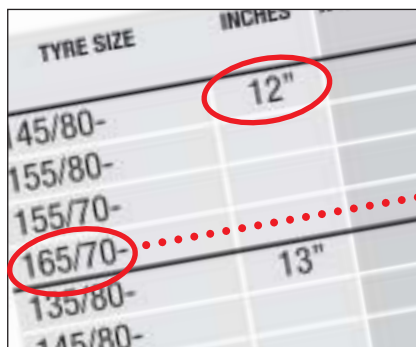

Használd az általános szerelési útmutatót, hogy könnyen megtaláld a járművedhez illő megfelelő hóláncmodellt és -méretet. Minden hólánc mellett feltüntetjük a hólánc kategóriájának szimbólumát.

1. Válaszd ki a táblázat fejlécéből a gépjárművedhez megfelelő kategóriát.

2. Ellenőrizd le a gumi méretedet az első két oszlopban (gumi méret szerint válogatva).

3. A jobb oldali oszlopokban a neked megfelelő hólánc méreteket találd meg, amelyekből a neked legmegfelelőbbet tudod kiválasztani.