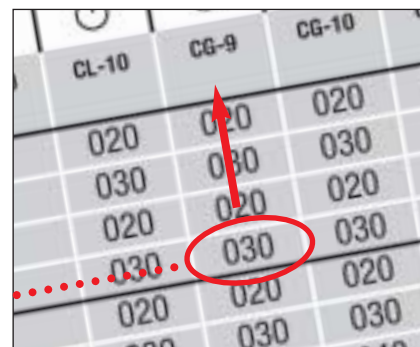

Használd az általános szerelési útmutatót, hogy könnyen megtaláld a járművedhez illő megfelelő hóláncmodellt és -méretet. Minden hólánc mellett feltüntetjük a hólánc kategóriájának szimbólumát.

1. Válaszd ki a táblázat fejlécéből a gépjárművedhez megfelelő kategóriát.

2. Ellenőrizd le a gumi méretedet az első két oszlopban (gumi méret szerint válogatva).

3. A jobb oldali oszlopokban a neked megfelelő hólánc méreteket találd meg, amelyekből a neked legmegfelelőbbet tudod kiválasztani.