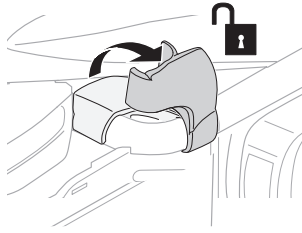

### Thule Bike Frame Adapter

982

**i**

**i**

**i**

**940: 13-pin**

Not ok

ok