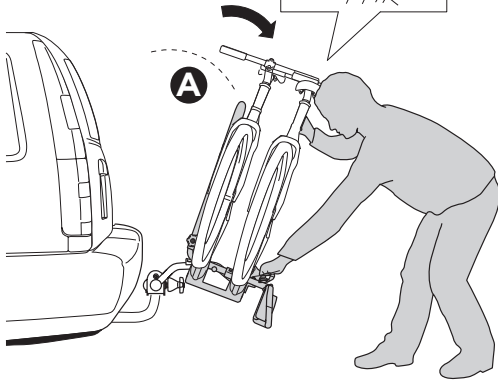

### Thule Bike Frame Adapter

982

**i**

**i**

**i**

**940: 13-pin**

Not ok

ok