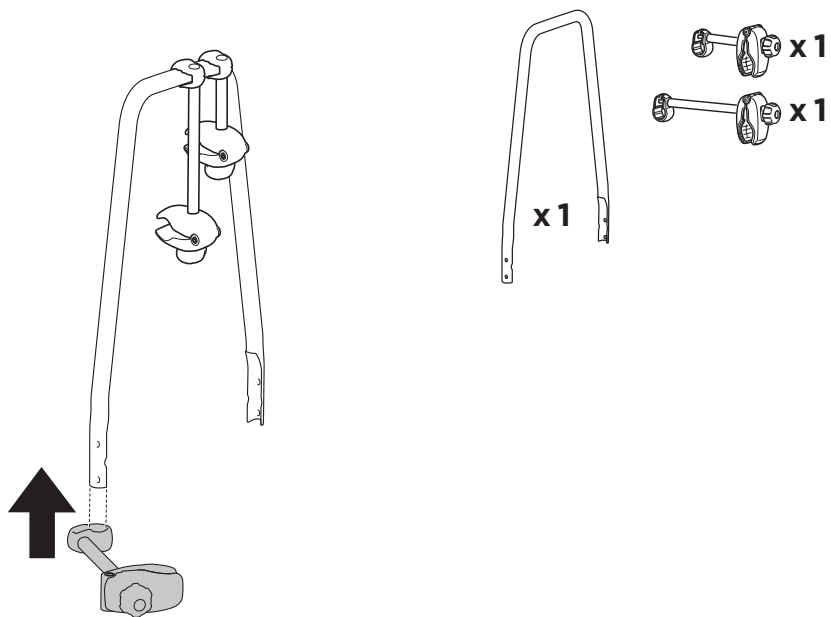

## Thule EuroRide 940, 941

**i**

**i**

40 kg	 14,2 kg	Max 25,8 kg
50 kg		Max 35,8 kg
>55 kg		Max 36 kg

1

2

**3**

-  x2
-  x2
- $\text{Ø}20 \times 4 \text{mm}$
-  x4
- $\text{Ø}16 \times 1.5 \text{mm}$
-  x2
-  x1
-  x1

**4**

-  x2
-  x4
-  x4

5

Ø20x2.5mm

6