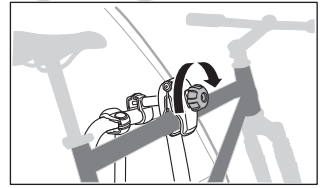

### Thule Bike Frame Adapter

982

**i**

**i**

**i**

**940: 13-pin**

Not ok

ok