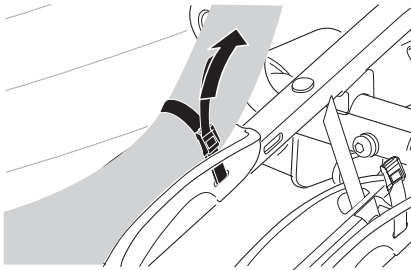

### Thule Bike Frame Adapter

982

**i**

**i**

**i**

**940: 13-pin**

Not ok

ok