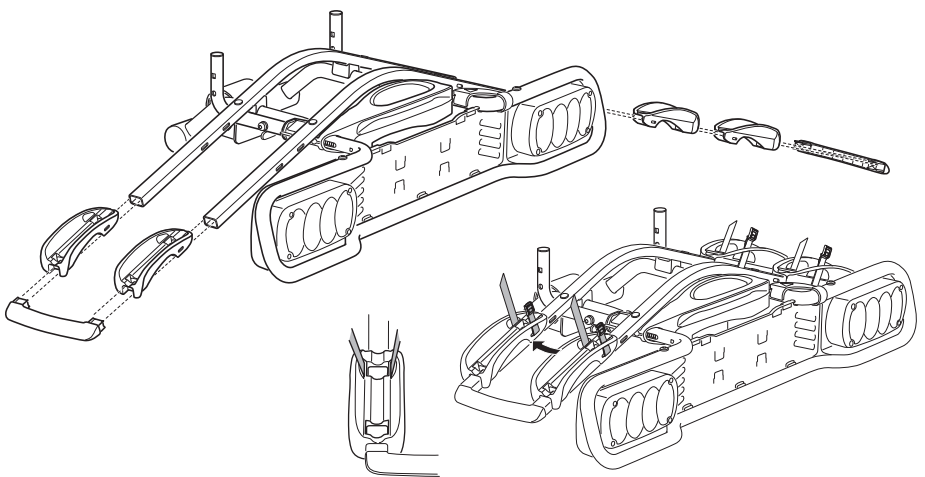

3

- x2
- x2
- $\text{Ø}20 \times 4 \text{mm}$
- x4
- $\text{Ø}16 \times 1.5 \text{mm}$
- x2
- x1
- x1

4

- x2
- x4
- x4