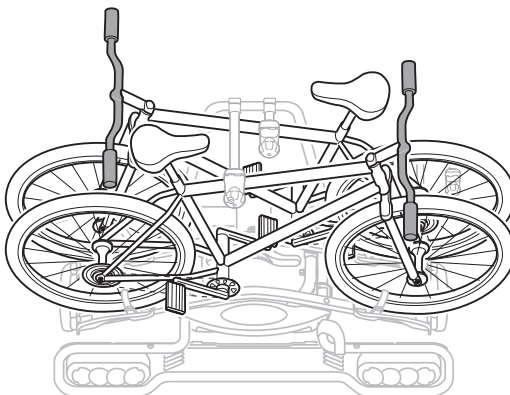

### Thule Bike Frame Adapter

982

**i**

**i**

**i**

**940: 13-pin**

Not ok

ok