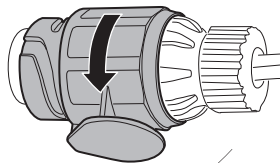

i

i

940: 13-pin

Not ok

ok

B 90°

941: 7-pin