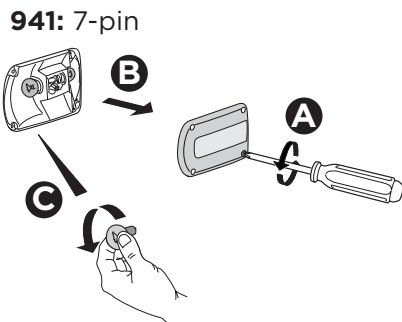

EN Accessories
DE Zubehör
FR Accessoires
NL Accessoires
IT Accessori
ES Accesorios
PT Acessórios
SV Tillbehör

DK Tilbehør
NE Tilbehør
FI Lisävarusteet
ET Lisavarustus
LV Piederumi
LT Priedai
PL Akcesoria
RU Аксессуары

UK Аксесуари
BG Принадлежности
CS Dopřloky
SK Príslušenstvo
SL Dodatki
HR/BiH Dodaci
RO Accesorii
HU Tartozékok

EL Εξαρτήματα
TR Aksesuarlar
AR الملحقات
HE אביזרים
ZH 附件
JA アクセサリー
KO 액세서리
TH อุปกรณ์เสริม