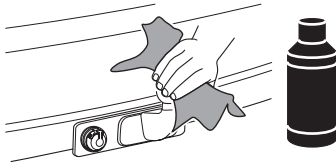

## Thule EuroRide 940, 941

**i**

**i**

40 kg	 14,2 kg	Max 25,8 kg
50 kg		Max 35,8 kg
>55 kg		Max 36 kg

1

2

**3**

-  x2
-  x2
- $\text{Ø}20 \times 4 \text{mm}$
-  x4
- $\text{Ø}16 \times 1.5 \text{mm}$
-  x2
-  x1
-  x1