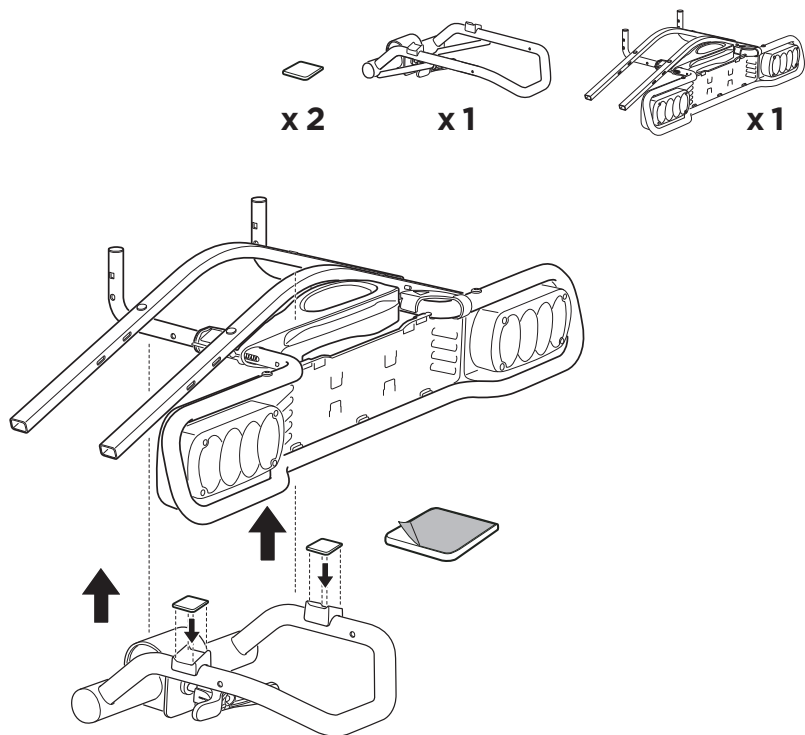

## Thule EuroRide 940, 941

**i**

**i**

40 kg	 14,2 kg	Max 25,8 kg
50 kg		Max 35,8 kg
>55 kg		Max 36 kg

1

2

**3**

-  x2
-  x2
- $\text{Ø}20 \times 4 \text{mm}$
-  x4
- $\text{Ø}16 \times 1.5 \text{mm}$
-  x2
-  x1
-  x1