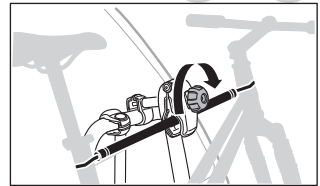

### Thule Bike Frame Adapter

982

**i**

**i**

**i**

**940: 13-pin**

Not ok

ok