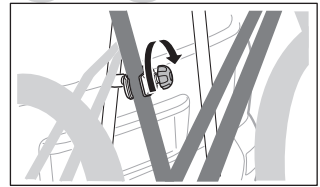

### Thule Bike Frame Adapter

982

**i**

**i**

**i**

**940: 13-pin**

Not ok

ok