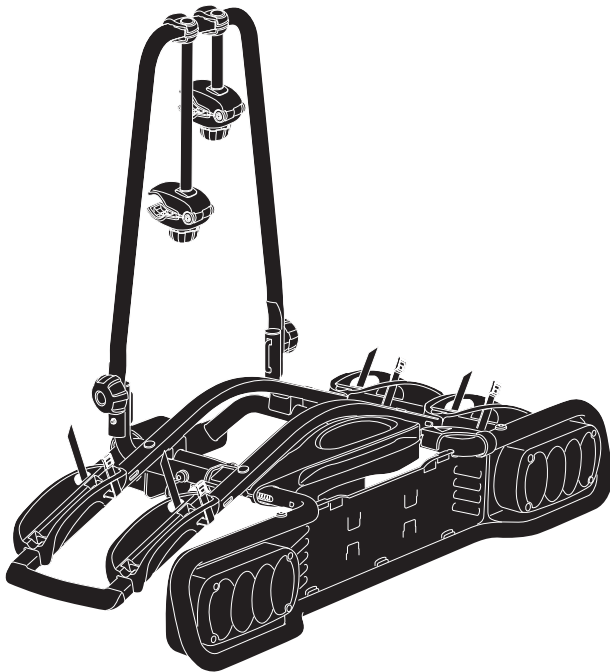

## Thule EuroRide 940, 941

**i**

**i**

40 kg	 14,2 kg	Max 25,8 kg
50 kg		Max 35,8 kg
>55 kg		Max 36 kg

1

2

**3**

-  x2
-  x2
- $\text{Ø}20 \times 4 \text{mm}$
-  x4
- $\text{Ø}16 \times 1.5 \text{mm}$
-  x2
-  x1
-  x1

**4**

-  x2
-  x4
-  x4

5

Ø20x2.5mm

6