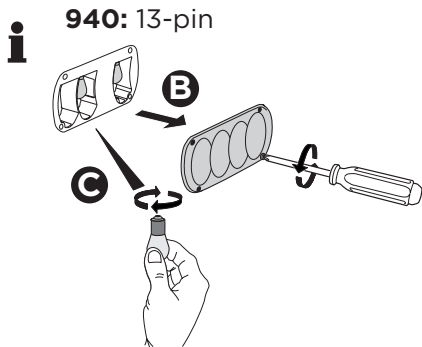

EN Accessories
DE Zubehör
FR Accessoires
NL Accessoires
IT Accessori
ES Accesorios
PT Acessórios
SV Tillbehör

DK Tilbehør
NE Tilbehør
FI Lisävarusteet
ET Lisavarustus
LV Piederumi
LT Priedai
PL Akcesoria
RU Аксессуары

UK Аксесуари
BG Принадлежности
CS Dopřloky
SK Príslušenstvo
SL Dodatki
HR/BiH Dodaci
RO Accesorii
HU Tartozékok

EL Εξαρτήματα
TR Aksesuarlar
AR الملحقات
HE אביזרים
ZH 附件
JA アクセサリー
KO 액세서리
TH อุปกรณ์เสริม