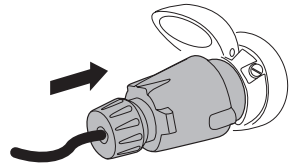

i

i

940: 13-pin

Not ok

ok

B 90°

941: 7-pin