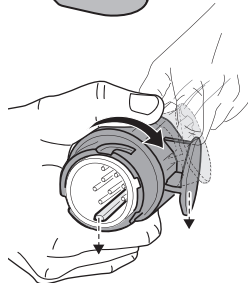

i

940: 13-pin

Not ok

ok

B 90°