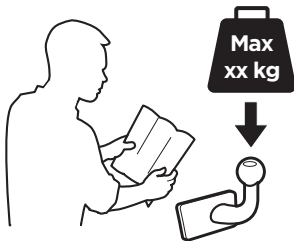

## Thule EuroRide 940, 941

**i**

**i**

40 kg	 14,2 kg	Max 25,8 kg
50 kg		Max 35,8 kg
>55 kg		Max 36 kg

1

2

**3**

-  x2
-  x2
- $\text{Ø}20 \times 4 \text{mm}$
-  x4
- $\text{Ø}16 \times 1.5 \text{mm}$
-  x2
-  x1
-  x1