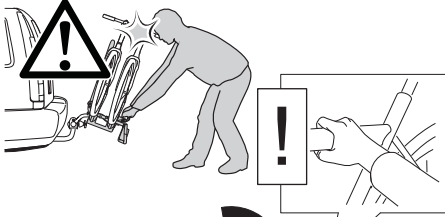

### Thule Bike Frame Adapter

982

**i**

**i**

**i**

**940: 13-pin**

Not ok

ok