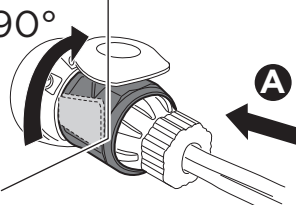

i

940: 13-pin

Not ok

ok

B 90°