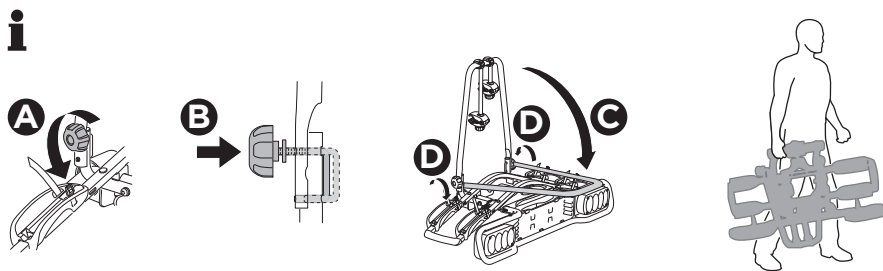

EN Accessories
DE Zubehör
FR Accessoires
NL Accessoires
IT Accessori
ES Accesorios
PT Acessórios
SV Tillbehör

DK Tilbehør
NE Tilbehør
FI Lisävarusteet
ET Lisavarustus
LV Piederumi
LT Priedai
PL Akcesoria
RU Аксессуары

UK Аксесуари
BG Принадлежности
CS Dopřloky
SK Príslušenstvo
SL Dodatki
HR/BiH Dodaci
RO Accesorii
HU Tartozékok

EL Εξαρτήματα
TR Aksesuarlar
AR الملحقات
HE אביזרים
ZH 附件
JA アクセサリー
KO 액세서리
TH อุปกรณ์เสริม