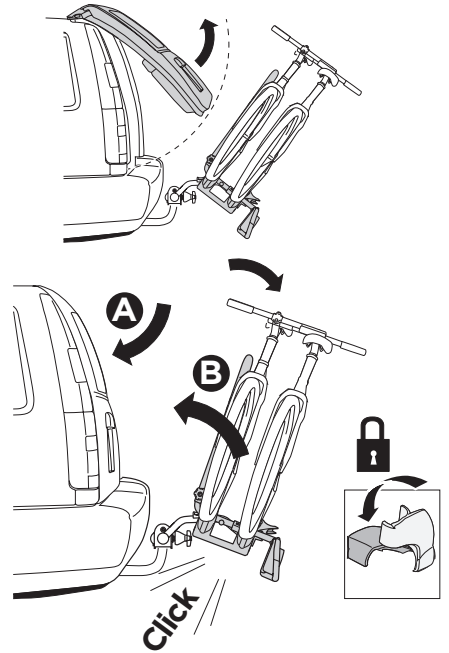

### Thule Bike Frame Adapter

982

**i**

**i**

**i**

**940: 13-pin**

Not ok

ok