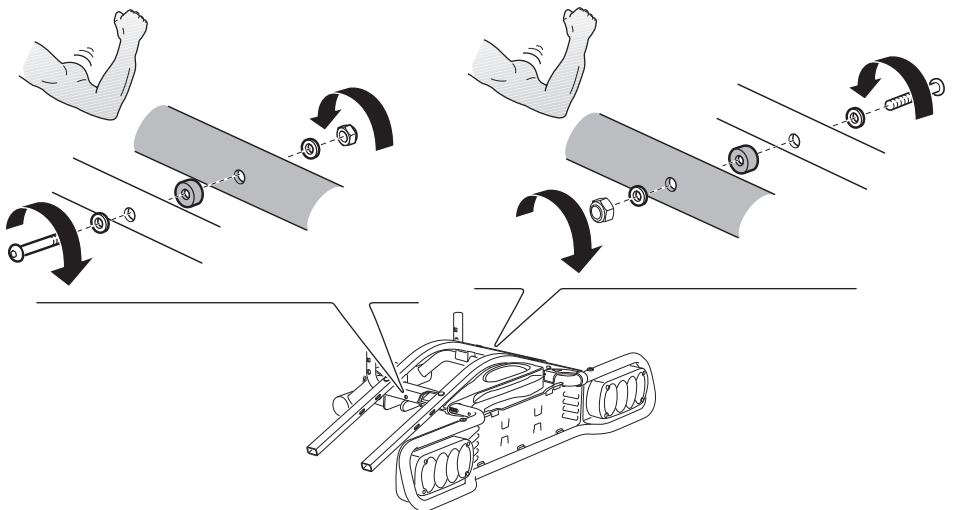

## Thule EuroRide 940, 941

**i**

**i**

40 kg	 14,2 kg	Max 25,8 kg
50 kg		Max 35,8 kg
>55 kg		Max 36 kg

1

2

**3**

-  x2
-  x2
- $\text{Ø}20 \times 4 \text{mm}$
-  x4
- $\text{Ø}16 \times 1.5 \text{mm}$
-  x2
-  x1
-  x1