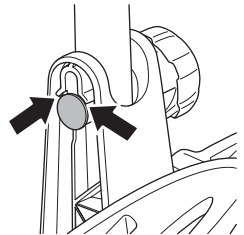

40 kg

50 kg

60 kg

>61 kg

14,2 kg

Max 25,8 kg

Max 35,8 kg

Max 45,8 kg

Max 46 kg

1

A

B