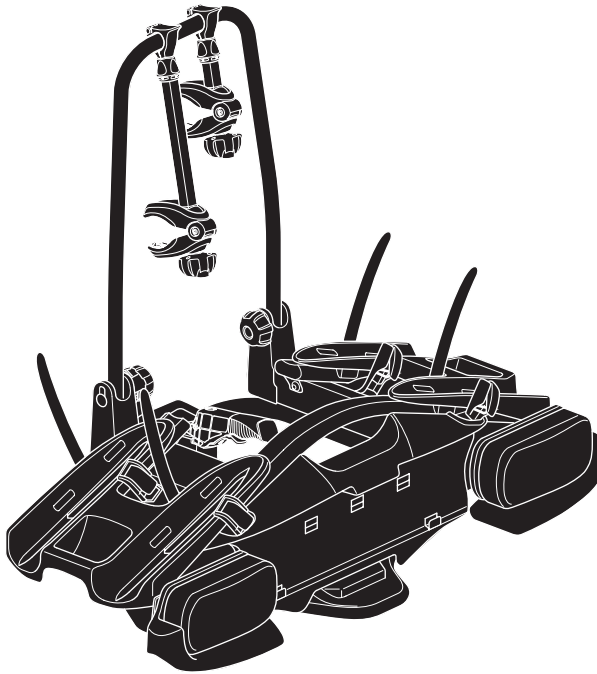

Thule VeloCompact 924, 925

➤ Instructions

Max
25 kg

Max
46 kg

924000

CITY CRASH

Complies with ISO norm

14,2 kg

925000

—

CITY CRASH

Complies with ISO norm

14,1 kg

EN Tow bar-mounted bike carrier
DE Fahrradträger für die Anhängerkupplung
FR Porte-vélos sur boule d'attelage
NL Fietsdrager voor op de trekhaak
IT Portabici da installare sul gancio da traino
ES Portabicicletas de bola de remolque
PT Suporte para bicicleta para engate
SV Dragkroksmonterad cykelhållare
DK Cykelholder, der er monteret på anhængertræk
NO Hengerfestemonterte lasteholdere
FI Vetokoukkuun kiinnitettävä polkupyöräteline
ET Haakekoksule paigaldatav jalgrattahoidik
LV Uz piekabes āķa uzstādāms velosipēdu turētājs
LT Prie gražūlo tvirtinami dviračių laikikliai
PL Bagażnik rowerowy montowany na haku holowniczym
RU Устанавливаемое на фаркопе крепление для велосипедов

UK Багажник для велосипедів, що монтується на буксирній штанзі
BG Багажник за велосипеди, монтиран на теглича
CS Nosič jízdních kol s montáží na tažné zařízení
SK Nosič bicyklov s montážou na ťažné zariadenie
SL Prtijažnik za kolesa za na vlečno kljuko
HR/BIH Nosač bicikla koji se postavlja na kuku za vuču
RO Suport pentru bicicletă montat pe bara de tracțiune
HU Vonóhorgora szerelhető kerékpártartó
EL Σχάρα ποδηλάτου κοσμοδόπου
TR Çeki demirine bağlanan bisiklet taşıyıcı
HE תאגיד אופניים למחברת
AR حامل الدراجة للتوكيب على قصب القطر
ZH 拖杆安装式托架
JA トウバーマウント型サイクルキャリア
KO 트우바 장착 자전거 캐리어
TH ครงยึดจับจักรยานแบบติดตั้งกับอุปกรณ์ลากพ่วงท้ายรถ