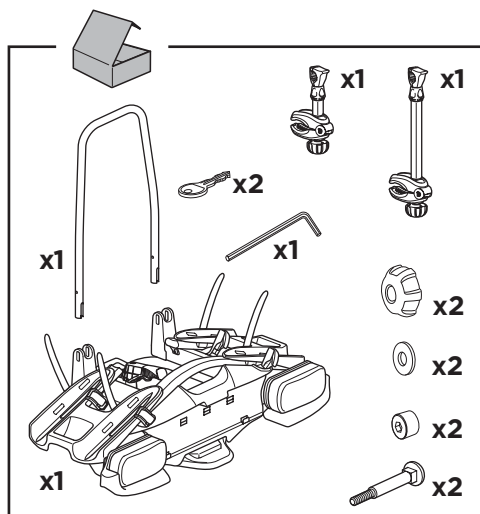

EN Tow bar-mounted bike carrier
DE Fahrradträger für die Anhängerkupplung
FR Porte-vélos sur boule d'attelage
NL Fietsdrager voor op de trekhaak
IT Portabici da installare sul gancio da traino
ES Portabicicletas de bola de remolque
PT Suporte para bicicleta para engate
SV Dragkroksmonterad cykelhållare
DK Cykelholder, der er monteret på anhængertræk
NO Hengerfestemonterte lasteholdere
FI Vetokoukkuun kiinnitettävä polkupyöräteline
ET Haakekoksule paigaldatav jalgrattahoidik
LV Uz piekabes āķa uzstādāms velosipēdu turētājs
LT Prie gražūlo tvirtinami dviračių laikikliai
PL Bagażnik rowerowy montowany na haku holowniczym
RU Устанавливаемое на фаркопе крепление для велосипедов

UK Багажник для велосипедів, що монтується на буксирній штанзі
BG Багажник за велосипеди, монтиран на теглича
CS Nosič jízdních kol s montáží na tažné zařízení
SK Nosič bicyklov s montážou na ťažné zariadenie
SL Prtijažnik za kolesa za na vlečno kljuko
HR/BIH Nosač bicikla koji se postavlja na kuku za vuču
RO Suport pentru bicicletă montat pe bara de tracțiune
HU Vonóhorgora szerelhető kerékpártartó
EL Σχάρα ποδηλάτου κοσμοδόπου
TR Çeki demirine bağlanan bisiklet taşıyıcı
HE תאגיד אופניים למחברת
AR حامل الدراجة للتوكيب على قصب القطر
ZH 拖杆安装式托架
JA トウバーマウント型サイクルキャリア
KO 트우바 장착 자전거 캐리어
TH ครงยึดจับจักรยานแบบติดตั้งกับอุปกรณ์ลากพ่วงท้ายรถ