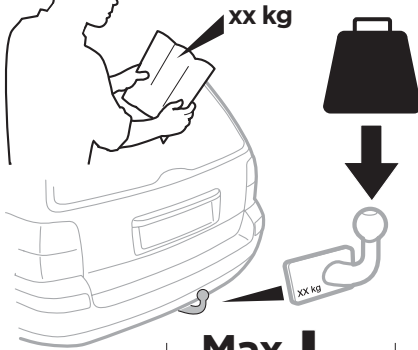

i

Stützlast beachten
Note towball capacity