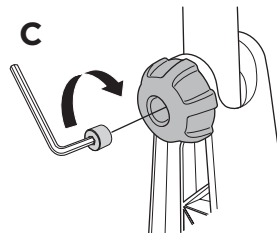

i

Stützlast beachten
Note towball capacity

= **max 25 kg**

924: 14,2 kg

925: 14,1 kg

Max ↓

40 kg

50 kg

60 kg

>61 kg

14,2 kg

Max 25,8 kg

Max 35,8 kg

Max 45,8 kg

Max 46 kg

1

A

B

C