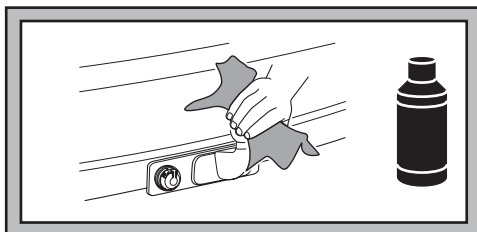

EN Tow bar-mounted bike carrier
DE Fahrradträger für die Anhängerkupplung
FR Porte-vélos sur boule d'attelage
NL Fietsdrager voor op de trekhaak
IT Portabici da installare sul gancio da traino
ES Portabicicletas de bola de remolque
PT Suporte para bicicleta para engate
SV Dragkroksmonterad cykelhållare
DK Cykelholder, der er monteret på anhængertræk
NO Hengerfestemonterte lasteholdere
FI Vetokoukkuun kiinnitettävä polkupyöräteline
ET Haakekoksule paigaldatav jalgrattahoidik
LV Uz piekabes āķa uzstādāms velosipēdu turētājs
LT Prie gražūlo tvirtinami dviračių laikikliai
PL Bagażnik rowerowy montowany na haku holowniczym
RU Устанавливаемое на фаркопе крепление для велосипедов

UK Багажник для велосипедів, що монтується на буксирній штанзі
BG Багажник за велосипеди, монтиран на теглича
CS Nosič jízdních kol s montáží na tažné zařízení
SK Nosič bicyklov s montážou na ťažné zariadenie
SL Prtijažnik za kolesa za na vlečno kljuko
HR/BIH Nosač bicikla koji se postavlja na kuku za vuču
RO Suport pentru bicicletă montat pe bara de tracțiune
HU Vonóhorgora szerelhető kerékpártartó
EL Σχάρα ποδηλάτου κοσμοδόπου
TR Çeki demirine bağlanan bisiklet taşıyıcı
HE תאגיד אופניים למחברת
AR حامل الدراجة للتوكيب على قصب القطر
ZH 拖杆安装式托架
JA トウバーマウント型サイクルキャリア
KO 트우바 장착 자전거 캐리어
TH ครงยึดจับจักรยานแบบติดตั้งกับอุปกรณ์ลากพ่วงท้ายรถ