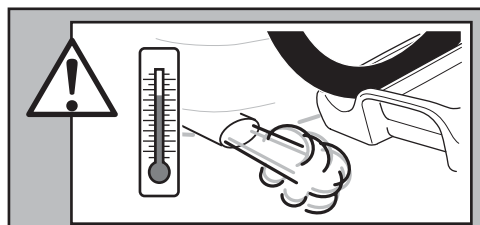

EN Tow bar-mounted bike carrier
DE Fahrradträger für die Anhängerkupplung
FR Porte-vélos sur boule d'attelage
NL Fietsdrager voor op de trekhaak
IT Portabici da installare sul gancio da traino
ES Portabicicletas de bola de remolque
PT Suporte para bicicleta para engate
SV Dragkroksmonterad cykelhållare
DK Cykelholder, der er monteret på anhængertræk
NO Hengerfestemonterte lasteholdere
FI Vetokoukkuun kiinnitettävä polkupyöräteline
ET Haakekoksule paigaldatav jalgrattahoidik
LV Uz piekabes āķa uzstādāms velosipēdu turētājs
LT Prie gražūlo tvirtinami dviračių laikikliai
PL Bagażnik rowerowy montowany na haku holowniczym
RU Устанавливаемое на фаркопе крепление для велосипедов

UK Багажник для велосипедів, що монтується на буксирній штанзі
BG Багажник за велосипеди, монтиран на теглича
CS Nosič jízdních kol s montáží na tažné zařízení
SK Nosič bicyklov s montážou na ťažné zariadenie
SL Prtijažnik za kolesa za na vlečno kljuko
HR/BIH Nosač bicikla koji se postavlja na kuku za vuču
RO Suport pentru bicicletă montat pe bara de tracțiune
HU Vonóhorgora szerelhető kerékpártartó
EL Σχάρα ποδηλάτου κοσμοδόπου
TR Çeki demirine bağlanan bisiklet taşıyıcı
HE תאגיד אופניים למחברת
AR حامل الدراجة للتوكيب على قصب القطر
ZH 拖杆安装式托架
JA トウバーマウント型サイクルキャリア
KO 트우바 장착 자전거 캐리어
TH ครงยึดจับจักรยานแบบติดตั้งกับอุปกรณ์ลากพ่วงท้ายรถ