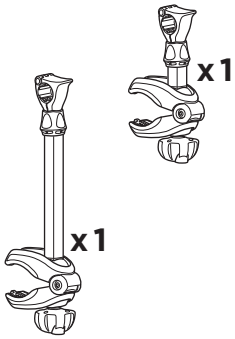

925000

—

CITY CRASH

Complies with ISO norm

14,1 kg

EN Tow bar-mounted bike carrier
DE Fahrradträger für die Anhängerkupplung
FR Porte-vélos sur boule d'attelage
NL Fietsdrager voor op de trekhaak
IT Portabici da installare sul gancio da traino
ES Portabicicletas de bola de remolque
PT Suporte para bicicleta para engate
SV Dragkroksmonterad cykelhållare
DK Cykelholder, der er monteret på anhængertræk
NO Hengerfestemonterte lasteholdere
FI Vetokoukkuun kiinnitettävä polkupyöräteline
ET Haakekoksule paigaldatav jalgrattahoidik
LV Uz piekabes āķa uzstādāms velosipēdu turētājs
LT Prie gražūlo tvirtinami dviračių laikikliai
PL Bagażnik rowerowy montowany na haku holowniczym
RU Устанавливаемое на фаркопе крепление для велосипедов

i

Stützlast beachten
Note towball capacity

 = **max 25 kg**

924: 14,2 kg

925: 14,1 kg

Max ↓

40 kg

50 kg

60 kg

>61 kg

14,2 kg

Max 25,8 kg

Max 35,8 kg

Max 45,8 kg

Max 46 kg

1**A****B****C**

2

3

4 A

B

C

D

5**A****B****C****D**

6