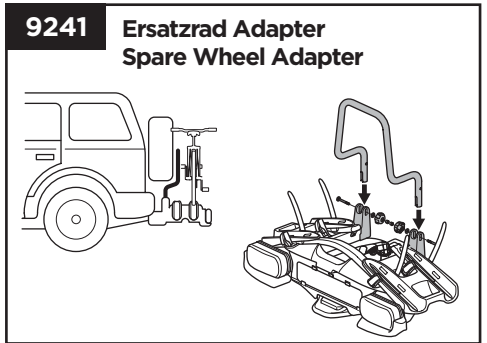

Thule One-Key System

- **544** (x4)
- **596** (x6)
- **588** (x8)
- **452** (x12)