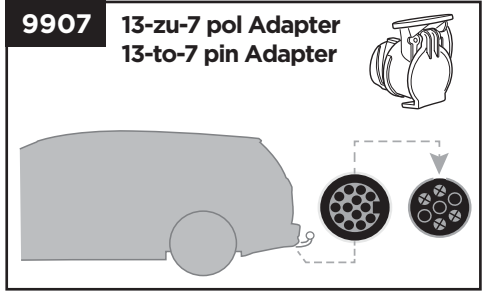

Thule One-Key System

- **544** (x4)
- **596** (x6)
- **588** (x8)
- **452** (x12)