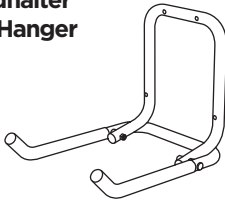

KO 액세서리

SV Tillbehör

RU Аксессуары

HU Tartozékok

TH อุปกรณ์เสริม

9771

Wandhalter
Wall Hanger

9772