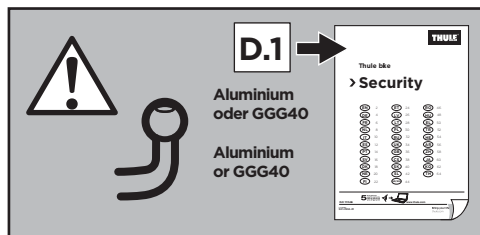

EN Tow bar-mounted bike carrier
DE Fahrradträger für die Anhängerkupplung
FR Porte-vélos sur boule d'attelage
NL Fietsdrager voor op de trekhaak
IT Portabici da installare sul gancio da traino
ES Portabicicletas de bola de remolque
PT Suporte para bicicleta para engate
SV Dragkroksmonterad cykelhållare
DK Cykelholder, der er monteret på anhængertræk
NO Hengerfestemonterte lasteholdere
FI Vetokoukkuun kiinnitettävä polkupyöräteline
ET Haakekoksule paigaldatav jalgrattahoidik
LV Uz piekabes āķa uzstādāms velosipēdu turētājs
LT Prie gražūlo tvirtinami dviračių laikikliai
PL Bagażnik rowerowy montowany na haku holowniczym
RU Устанавливаемое на фаркопе крепление для велосипедов

UK Багажник для велосипедів, що монтується на буксирній штанзі
BG Багажник за велосипеди, монтиран на теглича
CS Nosič jízdních kol s montáží na tažné zařízení
SK Nosič bicyklov s montážou na ťažné zariadenie
SL Prtijažnik za kolesa za na vlečno kljuko
HR/BIH Nosač bicikla koji se postavlja na kuku za vuču
RO Suport pentru bicicletă montat pe bara de tracțiune
HU Vonóhorgora szerelhető kerékpártartó
EL Σχάρα ποδηλάτου κοσμοδόπου
TR Çeki demirine bağlanan bisiklet taşıyıcı
HE תאגיד אופניים למחברת
AR حامل الدراجة للتوكيب على قصب القطر
ZH 拖杆安装式托架
JA トウバーマウント型サイクルキャリア
KO 트우바 장착 자전거 캐리어
TH ครงยึดจับจักรยานแบบติดตั้งกับอุปกรณ์ลากพ่วงท้ายรถ