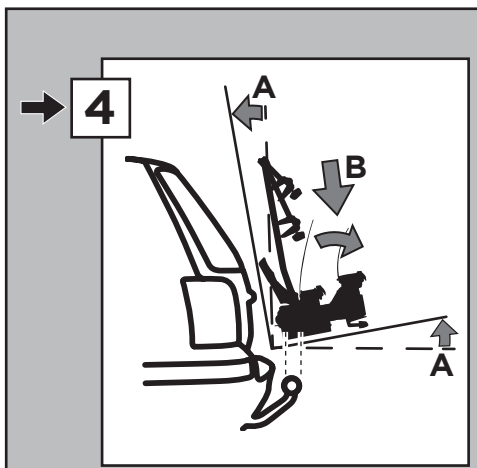

EN Tow bar-mounted bike carrier
DE Fahrradträger für die Anhängerkupplung
FR Porte-vélos sur boule d'attelage
NL Fietsdrager voor op de trekhaak
IT Portabici da installare sul gancio da traino
ES Portabicicletas de bola de remolque
PT Suporte para bicicleta para engate
SV Dragkroksmonterad cykelhållare
DK Cykelholder, der er monteret på anhængertræk
NO Hengerfestemonterte lasteholdere
FI Vetokoukkuun kiinnitettävä polkupyöräteline
ET Haakekoksule paigaldatav jalgrattahoidik
LV Uz piekabes āķa uzstādāms velosipēdu turētājs
LT Prie gražūlo tvirtinami dviračių laikikliai
PL Bagażnik rowerowy montowany na haku holowniczym
RU Устанавливаемое на фаркопе крепление для велосипедов

UK Багажник для велосипедів, що монтується на буксирній штанзі
BG Багажник за велосипеди, монтиран на теглича
CS Nosič jízdních kol s montáží na tažné zařízení
SK Nosič bicyklov s montážou na ťažné zariadenie
SL Prtijažnik za kolesa za na vlečno kljuko
HR/BIH Nosač bicikla koji se postavlja na kuku za vuču
RO Suport pentru bicicletă montat pe bara de tracțiune
HU Vonóhorgora szerelhető kerékpártartó
EL Σχάρα ποδηλάτου κοσμοδόπου
TR Çeki demirine bağlanan bisiklet taşıyıcı
HE תאגיד אופניים למחברת
AR حامل الدراجة للتوكيب على قصب القطر
ZH 拖杆安装式托架
JA トウバーマウント型サイクルキャリア
KO 트우바 장착 자전거 캐리어
TH ครงยึดจับจักรยานแบบติดตั้งกับอุปกรณ์ลากพ่วงท้ายรถ