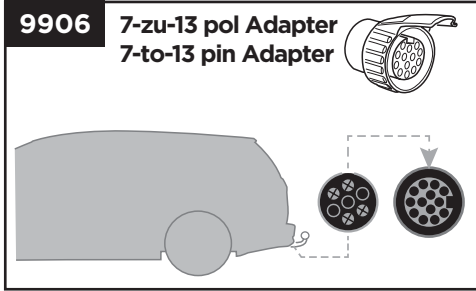

Thule One-Key System

- **544** (x4)
- **596** (x6)
- **588** (x8)
- **452** (x12)