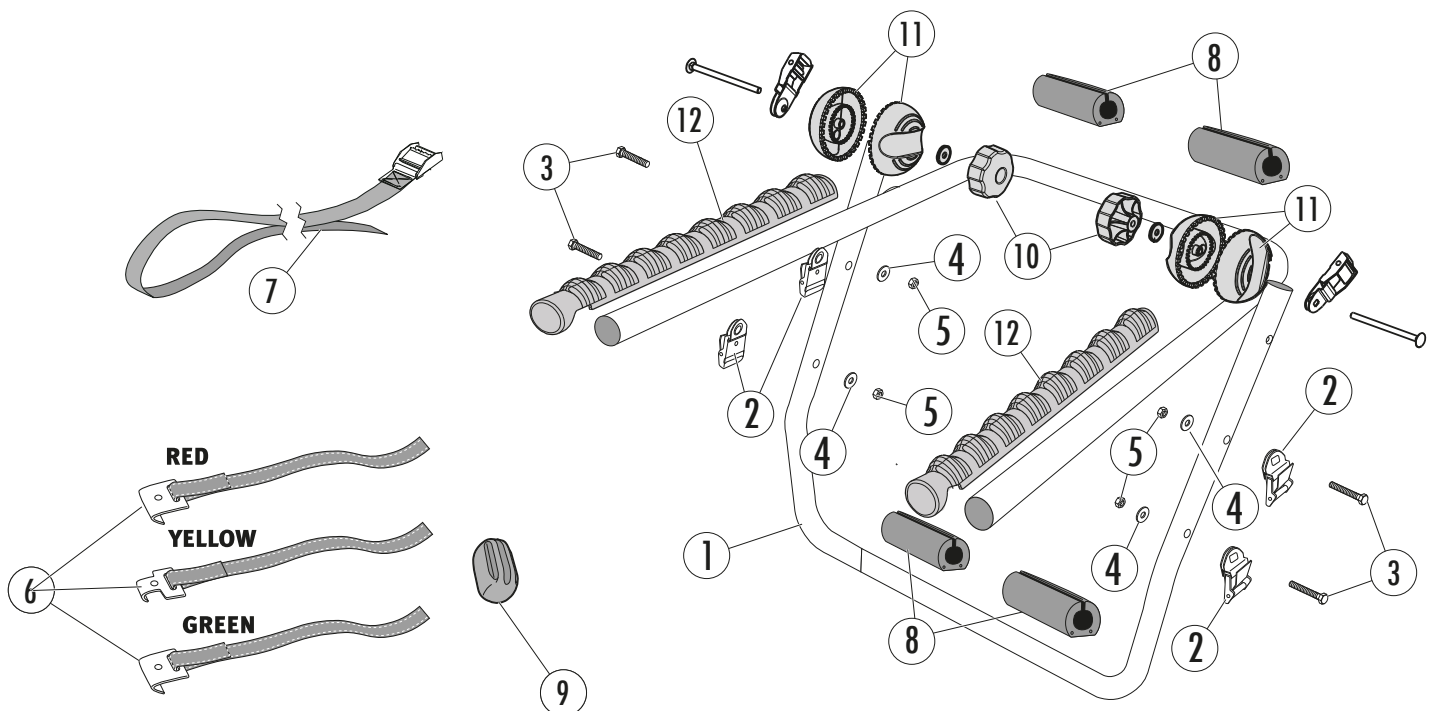

N.	I Componenti (Inclusi) GB Components (Included) F Composants (Comprises) DE Die Komponenten (im Lieferumfang enthalten) E Componentes (Incluido) RU Компоненты (в комплекте)		Q.
1			1
2			4
3			4
4			4
5			4
6		RED 	2
		YELLOW 	2
		GREEN 	2
7			1
8			2
9			4

N.	I Ricambi (A Richiesta) GB Spare Parts (Made to order) F Pièces de rechange (Sur commande) DE Teile (auf Anfrage) E Piezas de recambio (Previa solicitud) RU Запасные части (по запросу)		Q.	Codice Code Code Código код
2			4	700001800000
3			4	
4			4	
5			4	
6			1	
7			1	700001100000
8			2	700002100000
9			4	700002600000
10			2	700001900000
11			2	700002000000
12			2	700002700000