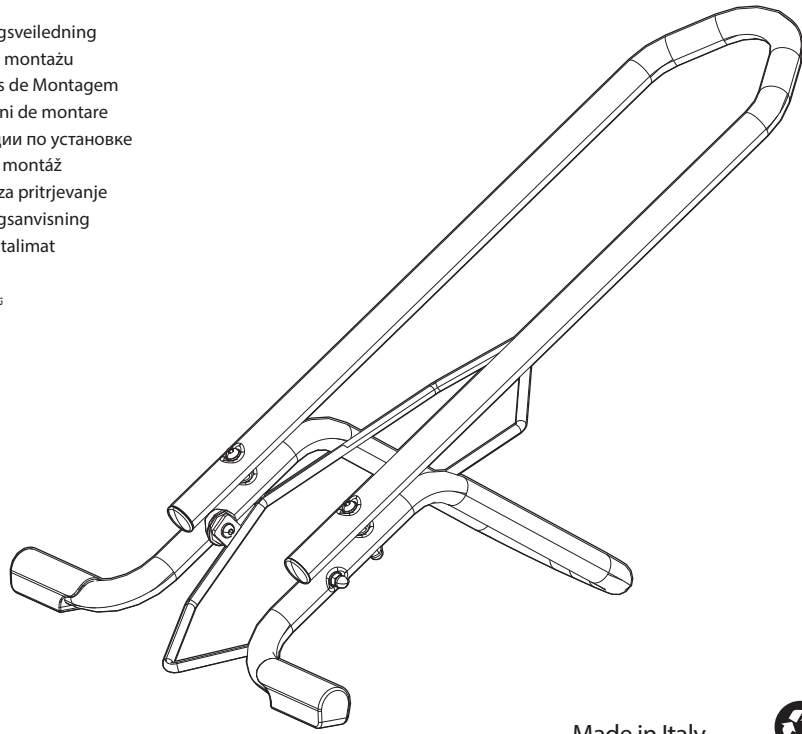

- |                               |                             |
|-------------------------------|-----------------------------|
| IT Istruzioni di montaggio    | NO Monteringsveiledning     |
| EN Fitting instructions       | PL Instrukcja montażu       |
| DE Montageanleitung           | PT Instruções de Montagem   |
| FR Instructions de montage    | RO Instrucțiuni de montare  |
| ES Instrucciones de montaje   | RU Инструкции по установке  |
| BG инструкции за сглобяване   | SK Návod na montáž          |
| CS Návod na montáž            | SL Navodila za pritrjevanje |
| DA Monteringsvejledning       | SV Monteringsanvisning      |
| EL Οδηγίες συναρμολόγησης     | TK Uygurma talimat          |
| ET Paigaldusjuhend            | ZH 裝修指導                     |
| FI Asennusohje                | AR تعليمات التركيب          |
| HR Uputa za sastavljanje      |                             |
| HU A felszerelés módja        |                             |
| LT Pritvirtinimo instrukcijos |                             |
| LV Stiprināšanas instrukcija  |                             |
| NL Instrukcja montażu         |                             |

500041100000  
12/12/2022

Made in Italy

N.	[IT]Componenti (Inclusi) [EN]Components (Included) [FR]Composants (Comprises) [DE]Die Komponenten (im Lieferumfang enthalten) [ES]Componentes (Incluido)	Q.
1		1
2		1
3	Ø25mm/1"	2
4		2
5		4
6		2
7	4mm/0.7"	1
8		1

1

N.		Q.
1		1
3	Ø25mm/1"	2
4		2
5		2

N.		Q.
2		1
5		2
6		2

2

N.		Q.
7	4mm/0.7"	1
8		1

3

Back wheel

Front wheel