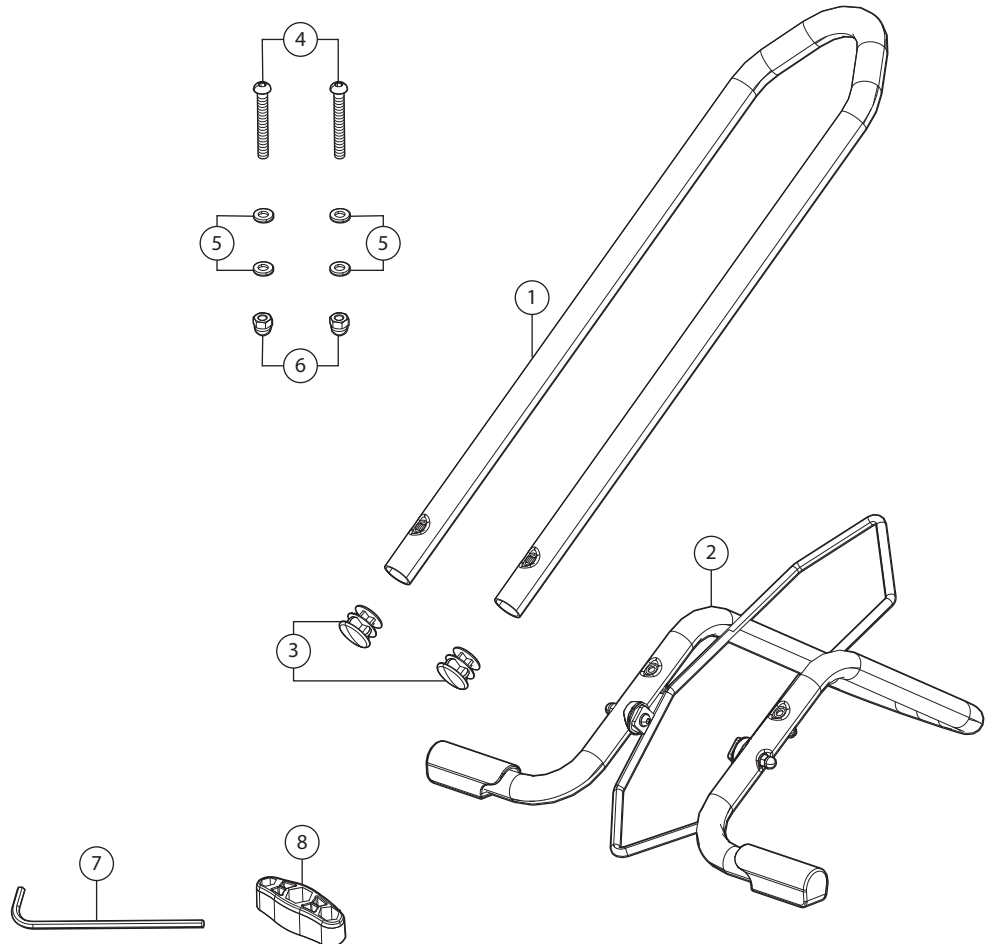

- |                               |                             |
|-------------------------------|-----------------------------|
| IT Istruzioni di montaggio    | NO Monteringsveiledning     |
| EN Fitting instructions       | PL Instrukcja montażu       |
| DE Montageanleitung           | PT Instruções de Montagem   |
| FR Instructions de montage    | RO Instrucțiuni de montare  |
| ES Instrucciones de montaje   | RU Инструкции по установке  |
| BG инструкции за сглобяване   | SK Návod na montáž          |
| CS Návod na montáž            | SL Navodila za pritrjevanje |
| DA Monteringsvejledning       | SV Monteringsanvisning      |
| EL Οδηγίες συναρμολόγησης     | TK Uygurma talimat          |
| ET Paigaldusjuhend            | ZH 裝修指導                     |
| FI Asennusohje                | AR تعليمات التركيب          |
| HR Uputa za sastavljanje      |                             |
| HU A felszerelés módja        |                             |
| LT Pritvirtinimo instrukcijos |                             |
| LV Stiprināšanas instrukcija  |                             |
| NL Instrukcja montażu         |                             |

500041100000  
12/12/2022

Made in Italy

N.	[IT]Componenti (Inclusi) [EN]Components (Included) [FR]Composants (Comprises) [DE]Die Komponenten (im Lieferumfang enthalten) [ES]Componentes (Incluido)	Q.
1		1
2		1
3	Ø25mm/1"	2
4		2
5		4
6		2
7	4mm/0.7"	1
8		1

1

N.		Q.
1		1
3	Ø25mm/1"	2
4		2
5		2

N.		Q.
2		1
5		2
6		2

2

N.		Q.
7	4mm/0.7"	1
8		1

3

Back wheel

Front wheel