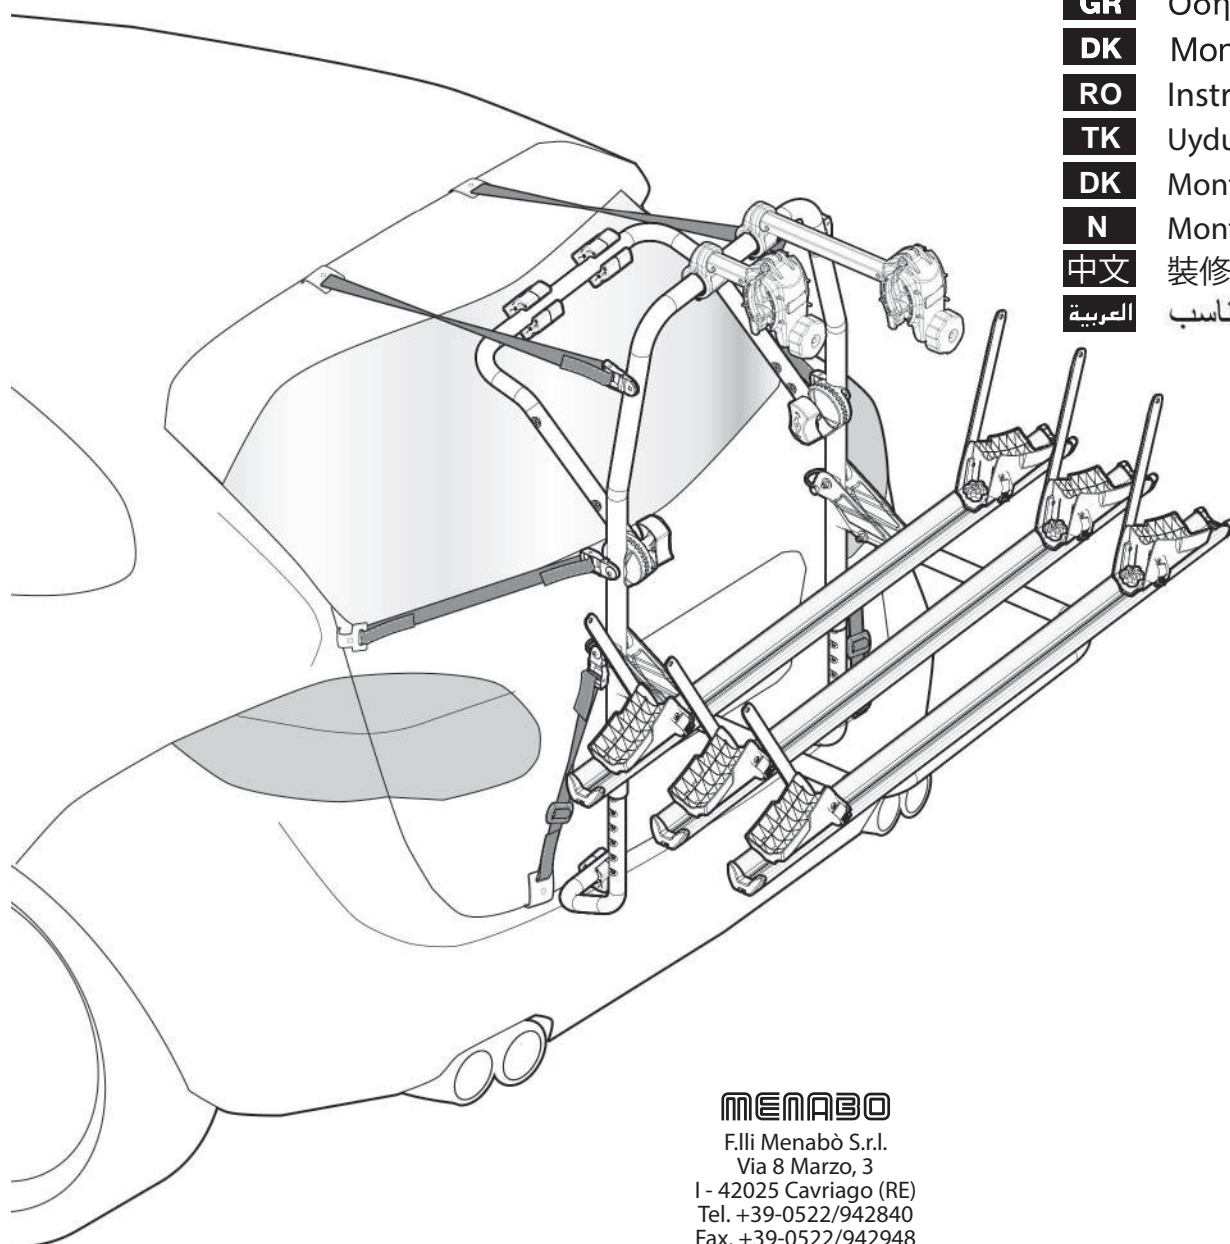

MENABO

STAND UP

STAND UP 3

I	Istruzioni per il montaggio
GB	Fitting instructions
D	Montageanleitung
F	Instructions de montage
E	Instrucciones de montaje
NL	Montage-instructies
PT	Instruções de Montagem
S	Monteringsanvisning
FIN	Asennusohje
EST	Paigaldusjuhend
LAT	Stiprināšanas instrukcija
LIT	Pritvirtinimo instrukcijos
PL	Instrukcja montażu
RU	Инструкции по установке
CZ	Návod na montáž
SK	Návod na montáž
SLO	Navodila za pritrjevanje
HR	Uputa za sastavljanje
HU	A felszerelés módja
GR	Οδηγίες συναρμολόγησης
DK	Monteringsvejledning
RO	Instrucțiuni de montare
TK	Uydurma talimat
DK	Montering instruktion
N	Monteringsveiledning
中文	裝修指導
العربية	تعليمات المناسب

N.	I Componenti (Inclusi) GB Components (Included) F Composants (Comprises) DE Die Komponenten (im Lieferumfang enthalten) E Componentes (Incluido) RU Компоненты (в комплекте)	STAND UP	STAND UP ₃	
		x2 	x3 	
		Q.	Q.	
1		1	1	
2		2	3	
3	 M6	4	6	
4	 6x12	4	6	
5	 6x25	4	6	
6	 6x35	4	6	
7		4	6	
8		4	6	
9		1	1	
10	 ~2,5MT	1	1	
11		RED 	2	2
		YELLOW 	2	2
		GREEN 	2	2
12		4	4	
13		1	1	
14		4	4	
15		6	6	
16		-	1	
17	 6x55	2	2	
18	 SX	2	3	
19	 DX	2	3	
20	 DX	1	1	
21	 SX	1	1	
22	 6x37	2	2	
23		1	1	

4

STAND UP

N.		Q.
6	 6x35	4
2		2
4	 6x12	4
3	 M6	4

5

STAND UP3

N.		Q.
6	 6x35	6
2		3
4	 6x12	6
3	 M6	6

6 STAND UP - STAND UP3

N.		Q.
9		1
13		1

N.		Q.
16		1

II STAND UP - STAND UP3

N.		Q.
10		1

12 STAND UP - STAND UP3

Cod.Art.	Cod.listr.	Data	Creato da	Approvato da
000063400000 000063500000	500008500002	04/05/2015	NP	EL

		+	
	MAX 15 kg		
STAND UP 2	11 kg		MAX 30 kg
STAND UP 3	13,5 kg		MAX 45 kg