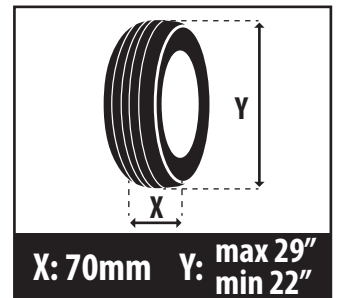

N.		Q.
16		1

II STAND UP - STAND UP3

N.		Q.
10		1

12 STAND UP - STAND UP3

Cod.Art.	Cod.listr.	Data	Creato da	Approvato da
000063400000 000063500000	500008500002	04/05/2015	NP	EL

		+	
	MAX 15 kg		
STAND UP 2	11 kg		MAX 30 kg
STAND UP 3	13,5 kg		MAX 45 kg