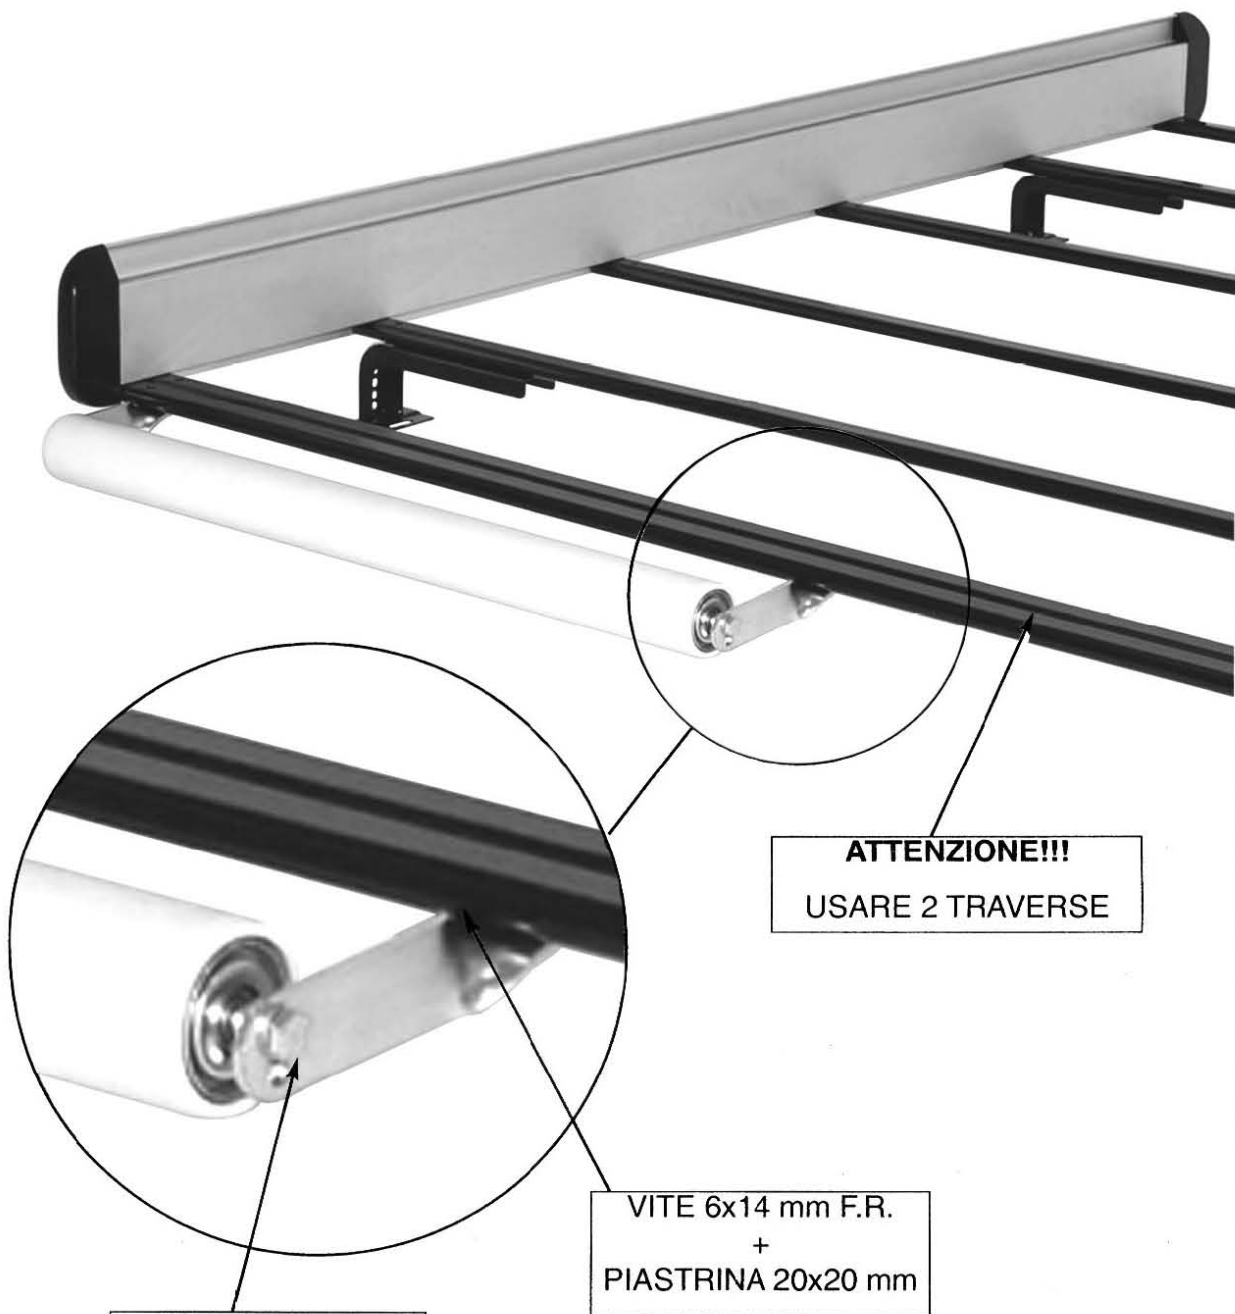

**1**

**TIGER**

VITE 6x20 mm  
+  
RONDELLA 6x18 mm  
+  
DADI M6

VITE 8x20 mm  
+  
RONDELLA 8x16 mm

**2**

**TAURUS AL**

VITE 6x14 mm F.R.  
+  
PIASTRINA 17x12 mm

VITE 8x20 mm  
+  
RONDELLA 8x16 mm

# CARGO AL

**ATTENZIONE!!!**  
USARE 2 TRAVERSE

VITE 8x20 mm  
+  
RONDELLA 8x16 mm

VITE 6x14 mm F.R.  
+  
PIASTRINA 20x20 mm