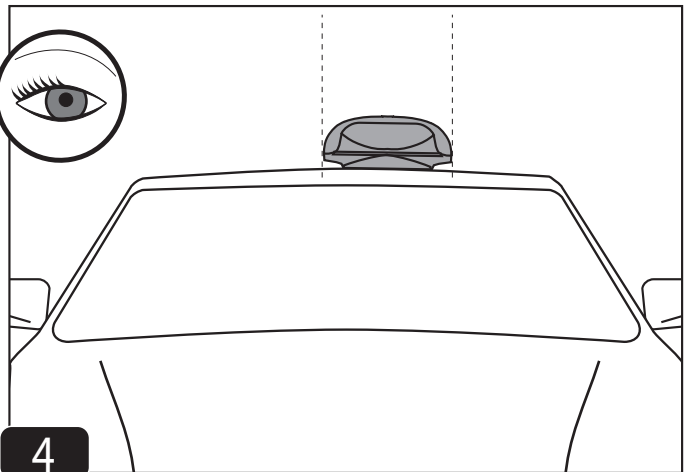

N.	(IT) Ricambi (A Richiesta) (EN) Spare Parts (Made to order) (FR) Pièces de rechange (Sur commande) (DE) E Teile (auf Anfrage) (ES) Piezas de recambio (Previa solicitud)	Q.	Codice-Code-Código
1	XXXX	2	700010300000