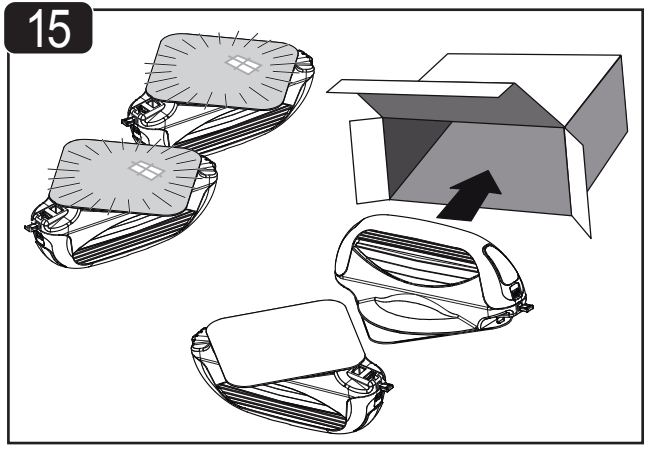

Cod. istr.	100022200003	Approvata da	EL
Data	12/10/2019	Creata da	NP

	+		+	
ACONCAGUA	5,4 kg (12lb)	MAX 7kg (15.4 lb)	x3	MAX 7kg (15.4 lb)
			x2	

F.lli Menabò S.r.l.
Via 8 Marzo, 3
42025 Cavriago (RE) Italy
Tel. +39-0522/942840
Fax. +39-0522/942948
e-mail: info@flli-menabo.it
www.flli-menabo.it