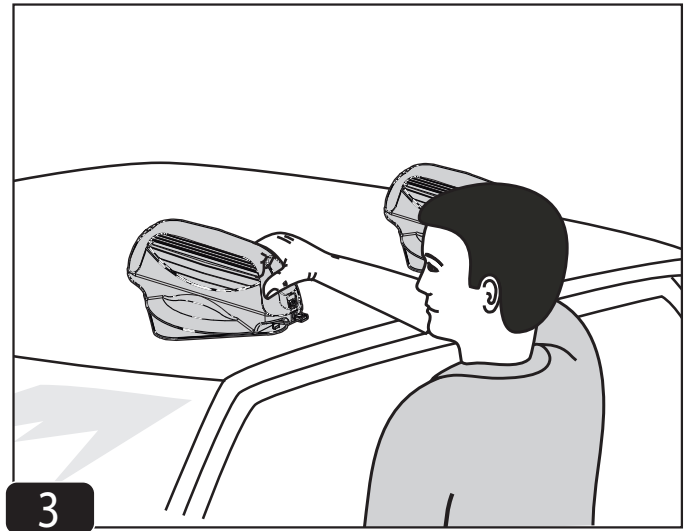

N.	(IT) Ricambi (A Richiesta) (EN) Spare Parts (Made to order) (FR) Pièces de rechange (Sur commande) (DE) E Teile (auf Anfrage) (ES) Piezas de recambio (Previa solicitud)	Q.	Codice-Code-Código
1	XXXX	2	700010300000