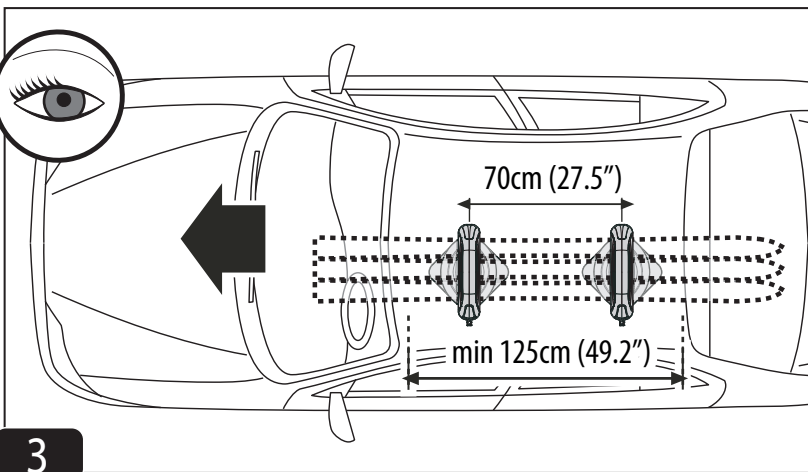

N.	(IT) Ricambi (A Richiesta) (EN) Spare Parts (Made to order) (FR) Pièces de rechange (Sur commande) (DE) E Teile (auf Anfrage) (ES) Piezas de recambio (Previa solicitud)	Q.	Codice-Code-Código
1	XXXX	2	700010300000