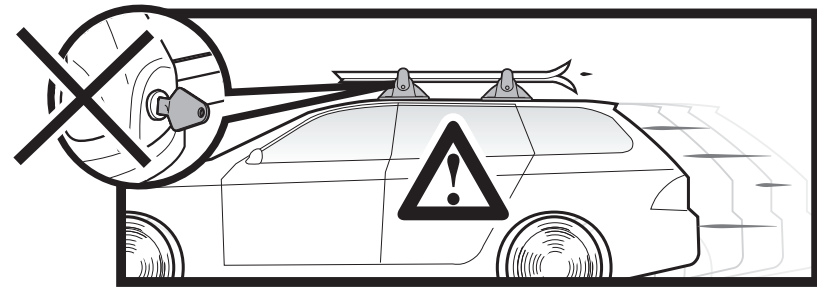

Cod. istr.	100022200003	Approvata da	EL
Data	12/10/2019	Creata da	NP

	+		+	
ACONCAGUA	5,4 kg (12lb)	MAX 7kg (15.4 lb)	x3	MAX 7kg (15.4 lb)
			x2	

F.lli Menabò S.r.l.
Via 8 Marzo, 3
42025 Cavriago (RE) Italy
Tel. +39-0522/942840
Fax. +39-0522/942948
e-mail: info@flli-menabo.it
www.flli-menabo.it