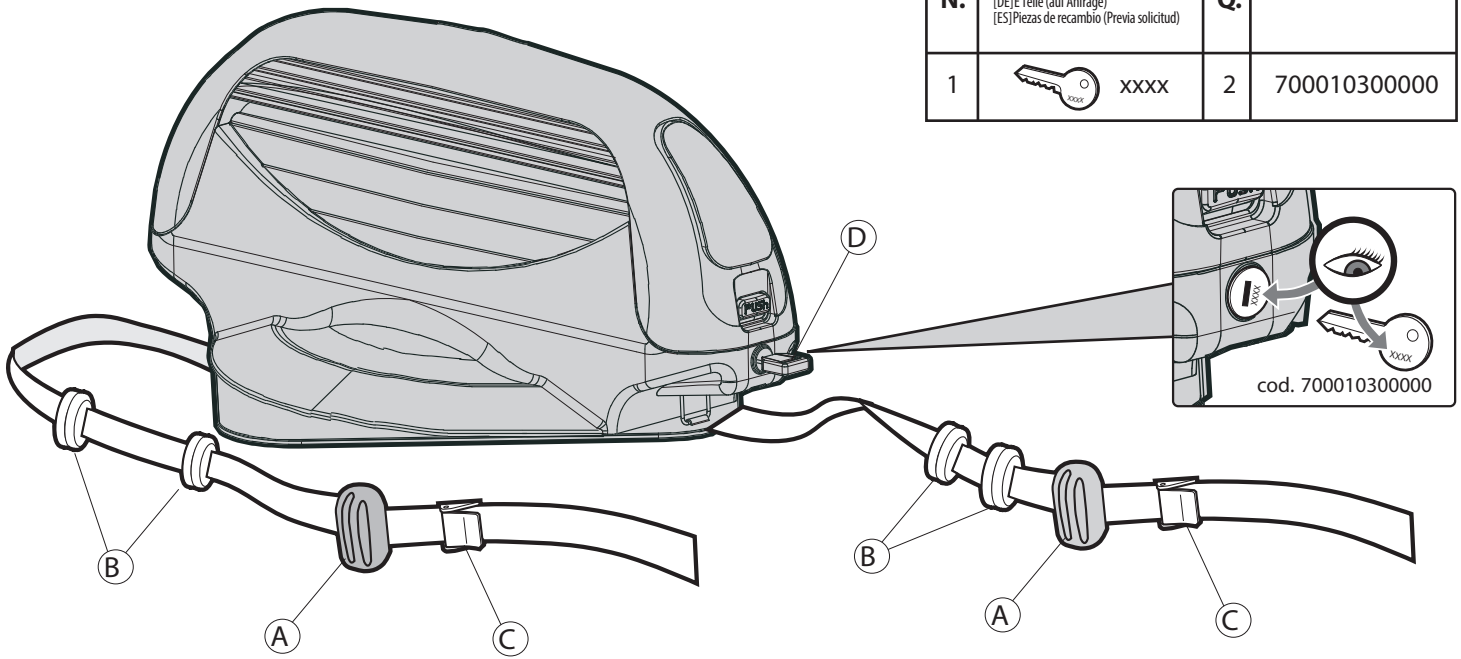

MEMABO

free time on the move

ACONCAGUA 3.0

| | | | |
|----|---------------------------|----|----------------------------|
| IT | Istruzioni di montaggio | LV | Pritvirtinimo instrukcijas |
| EN | Fitting instructions | NL | Instrukcja montażu |
| DE | Montageanleitung | NO | Monteringsveiledning |
| FR | Instructions de montage | PL | Instrukcja montażu |
| ES | Instrucciones de montaje | PT | Instruções de Montagem |
| CS | Návod na montáž | RO | Instrucțiuni de montare |
| DA | Monteringsvejledning | RU | Инструкции по установке |
| EL | Οδηγίες συναρμολόγησης | SK | Návod na montáž |
| ET | Paigaldusjuhend | SL | Navodila za pritrjevanje |
| FI | Asennusohje | SV | Monteringsanvisning |
| HR | Uputa za sastavljanje | TK | Uydurma talimat |
| HU | A felszerelés módja | ZH | 裝修指導 |
| LT | Stiprināšanas instrukcija | AR | تعليمات التحميل |

| | | | |
|------------|--------------|--------------|----|
| Cod. istr. | 100022200003 | Approvata da | EL |
| Data | 12/10/2019 | Creata da | NP |

| | | | | |
|-----------|---------------|-------------------|----|-------------------|
| | + | | + | |
| ACONCAGUA | 5,4 kg (12lb) | MAX 7kg (15.4 lb) | x3 | MAX 7kg (15.4 lb) |
| | | | x2 | |