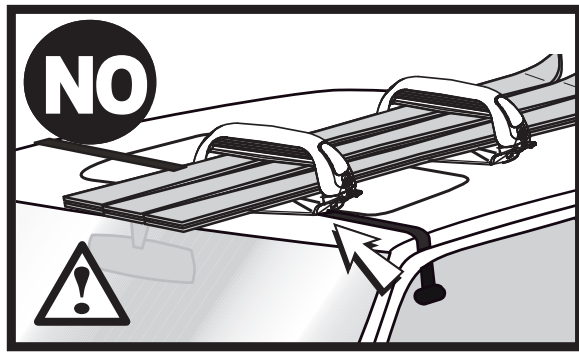

Cod. istr.	100022200003	Approvata da	EL
Data	12/10/2019	Creata da	NP

	+		+	
ACONCAGUA	5,4 kg (12lb)	MAX 7kg (15.4 lb)	x3	MAX 7kg (15.4 lb)
			x2	

F.lli Menabò S.r.l.
Via 8 Marzo, 3
42025 Cavriago (RE) Italy
Tel. +39-0522/942840
Fax. +39-0522/942948
e-mail: info@flli-menabo.it
www.flli-menabo.it