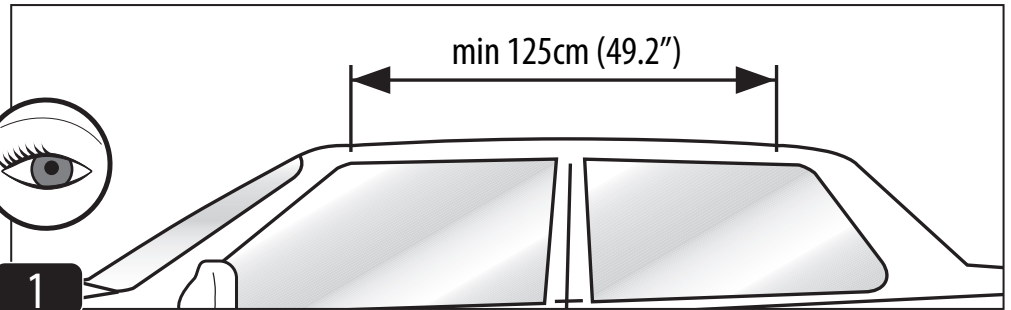

N.	(IT) Ricambi (A Richiesta) (EN) Spare Parts (Made to order) (FR) Pièces de rechange (Sur commande) (DE) E Teile (auf Anfrage) (ES) Piezas de recambio (Previa solicitud)	Q.	Codice-Code-Código
1	XXXX	2	700010300000