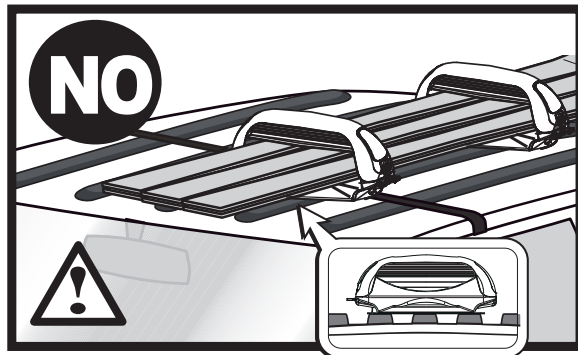

Cod. istr.	100022200003	Approvata da	EL
Data	12/10/2019	Creata da	NP

	+		+	
ACONCAGUA	5,4 kg (12lb)	MAX 7kg (15.4 lb)	x3	MAX 7kg (15.4 lb)
			x2	

F.lli Menabò S.r.l.
Via 8 Marzo, 3
42025 Cavriago (RE) Italy
Tel. +39-0522/942840
Fax. +39-0522/942948
e-mail: info@flli-menabo.it
www.flli-menabo.it