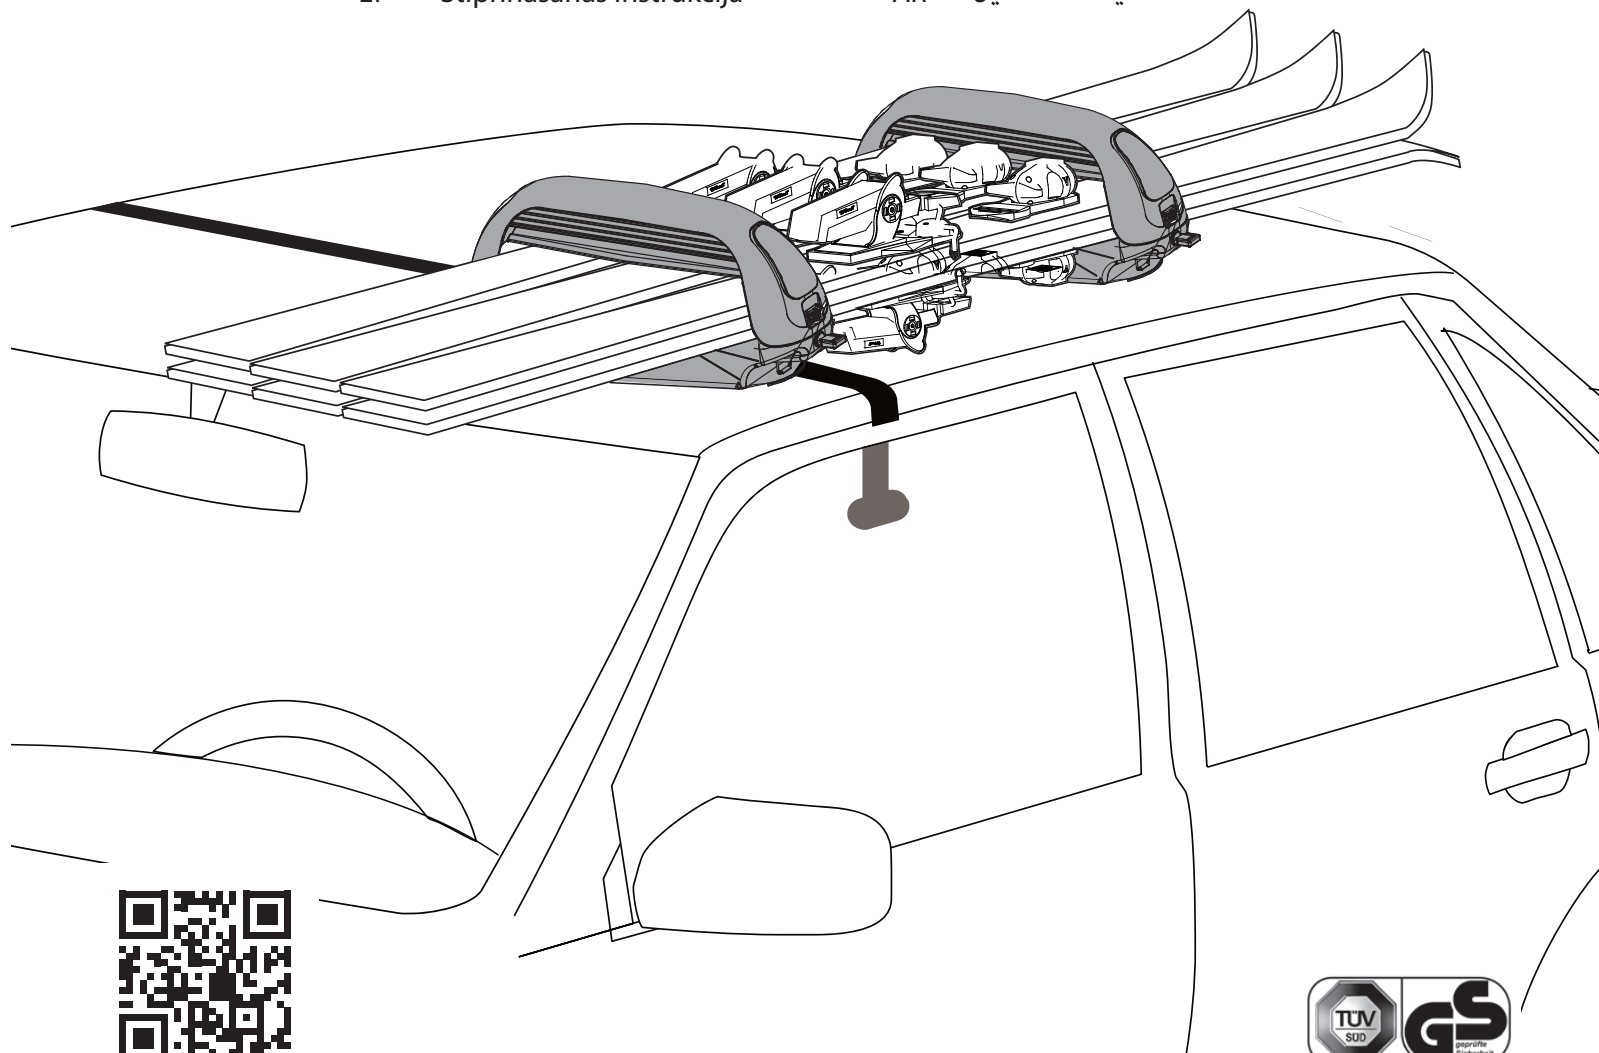

MEMABO

free time on the move

ACONCAGUA 3.0

| | | | |
|----|---------------------------|----|----------------------------|
| IT | Istruzioni di montaggio | LV | Pritvirtinimo instrukcijas |
| EN | Fitting instructions | NL | Instrukcja montażu |
| DE | Montageanleitung | NO | Monteringsveiledning |
| FR | Instructions de montage | PL | Instrukcja montażu |
| ES | Instrucciones de montaje | PT | Instruções de Montagem |
| CS | Návod na montáž | RO | Instrucțiuni de montare |
| DA | Monteringsvejledning | RU | Инструкции по установке |
| EL | Οδηγίες συναρμολόγησης | SK | Návod na montáž |
| ET | Paigaldusjuhend | SL | Navodila za pritrjevanje |
| FI | Asennusohje | SV | Monteringsanvisning |
| HR | Uputa za sastavljanje | TK | Uydurma talimat |
| HU | A felszerelés módja | ZH | 裝修指導 |
| LT | Stiprināšanas instrukcija | AR | تعليمات التحميل |