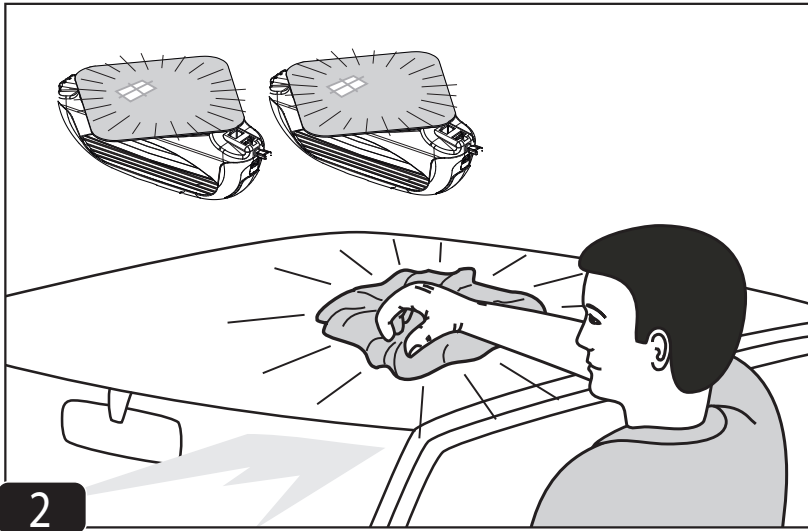

N.	(IT) Ricambi (A Richiesta) (EN) Spare Parts (Made to order) (FR) Pièces de rechange (Sur commande) (DE) E Teile (auf Anfrage) (ES) Piezas de recambio (Previa solicitud)	Q.	Codice-Code-Código
1	XXXX	2	700010300000