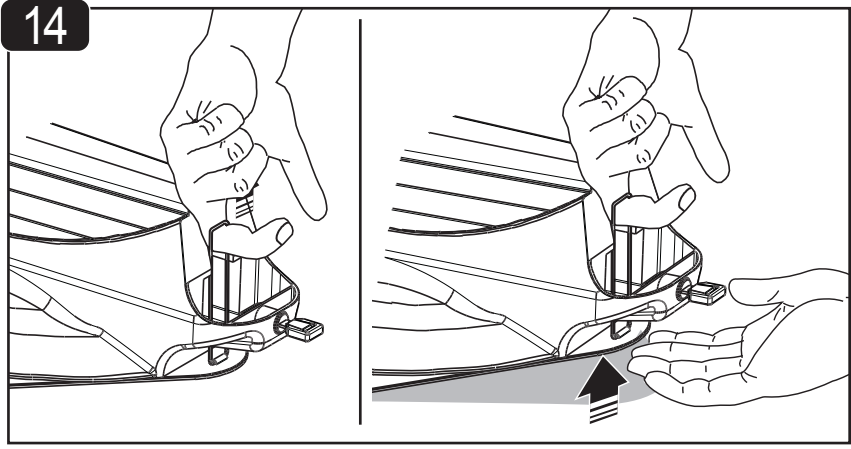

Cod. istr.	100022200003	Approvata da	EL
Data	12/10/2019	Creata da	NP

	+		+	
ACONCAGUA	5,4 kg (12lb)	MAX 7kg (15.4 lb)	x3	MAX 7kg (15.4 lb)
			x2	

F.lli Menabò S.r.l.
Via 8 Marzo, 3
42025 Cavriago (RE) Italy
Tel. +39-0522/942840
Fax. +39-0522/942948
e-mail: info@flli-menabo.it
www.flli-menabo.it