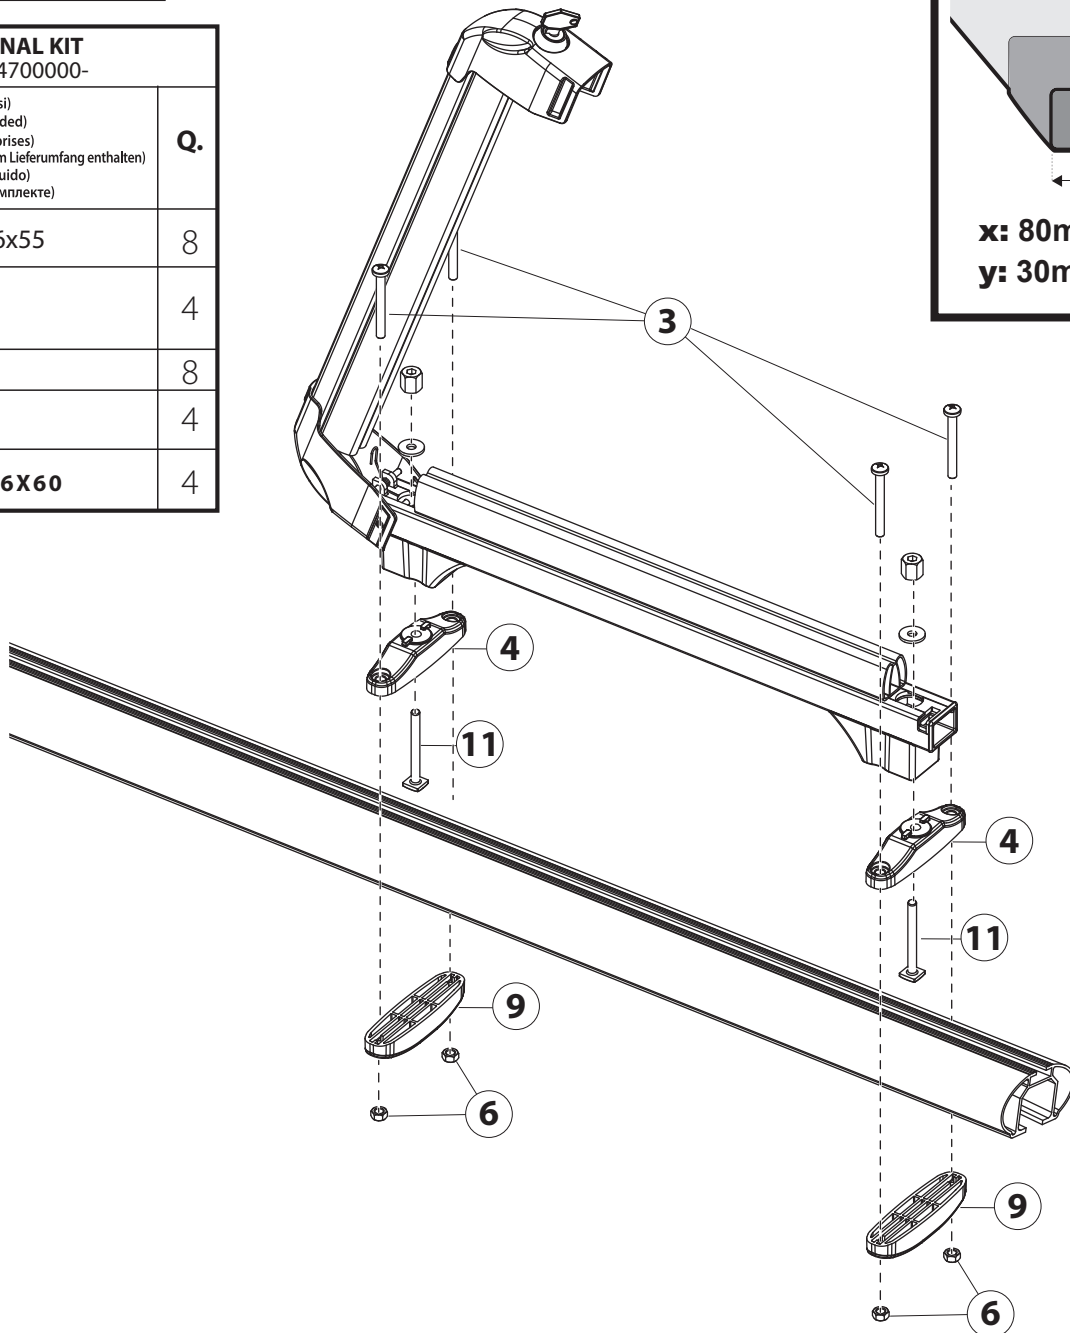

ICEBERG

OPTIONAL KIT -000084700000-

I Istruzioni per il montaggio
GB Fitting instructions
D Montageanleitung
F Instructions de montage
E Instrucciones de montaje
NL Montage-instructies
PT Instruções de Montagem
S Monteringsanvisning
FIN Asennusohje
EST Paigaldusjuhend
LAT Stiprināšanas instrukcija
LIT Pritvirtinimo instrukcijos
PL Instrukcja montażu

RU Инструкции по установке
CZ Návod na montáž
SK Návod na montáž
SLO Navodila za pritrjevanje
HR Uputa za sastavljanje
HU A felszerelés módja
GR Οδηγίες συναρμολόγησης
DK Monteringsvejledning
RO Instrucțiuni de montare
TK Uydurma talimat
N Monteringsveiledning
中文 裝修指導
العربية تعليمات التجميل

1

OPTIONAL KIT -000084700000-		
N.	I Componenti (Inclusi) GB Components (Included) F Composants (Comprises) DE Die Komponenten (im Lieferumfang enthalten) E Componentes (Incluido) RU Компоненты (в комплекте)	Q.
3	M6x55	8
4		4
6		8
9		4
11	M6X60	4