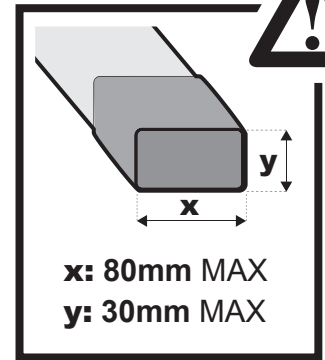

ICEBERG

OPTIONAL KIT -000084700000-

I Istruzioni per il montaggio
GB Fitting instructions
D Montageanleitung
F Instructions de montage
E Instrucciones de montaje
NL Montage-instructies
PT Instruções de Montagem
S Monteringsanvisning
FIN Asennusohje
EST Paigaldusjuhend
LAT Stiprināšanas instrukcija
LIT Pritvirtinimo instrukcijos
PL Instrukcja montażu

RU Инструкции по установке
CZ Návod na montáž
SK Návod na montáž
SLO Navodila za pritrjevanje
HR Uputa za sastavljanje
HU A felszerelés módja
GR Οδηγίες συναρμολόγησης
DK Monteringsvejledning
RO Instrucțiuni de montare
TK Uydurma talimat
N Monteringsveiledning
中文 裝修指導
العربية تعليمات التجميل

1

OPTIONAL KIT -000084700000-		
N.	I Componenti (Inclusi) GB Components (Included) F Composants (Comprises) DE Die Komponenten (im Lieferumfang enthalten) E Componentes (Incluido) RU Компоненты (в комплекте)	Q.
3	M6x55	8
4		4
6		8
9		4
11	M6X60	4