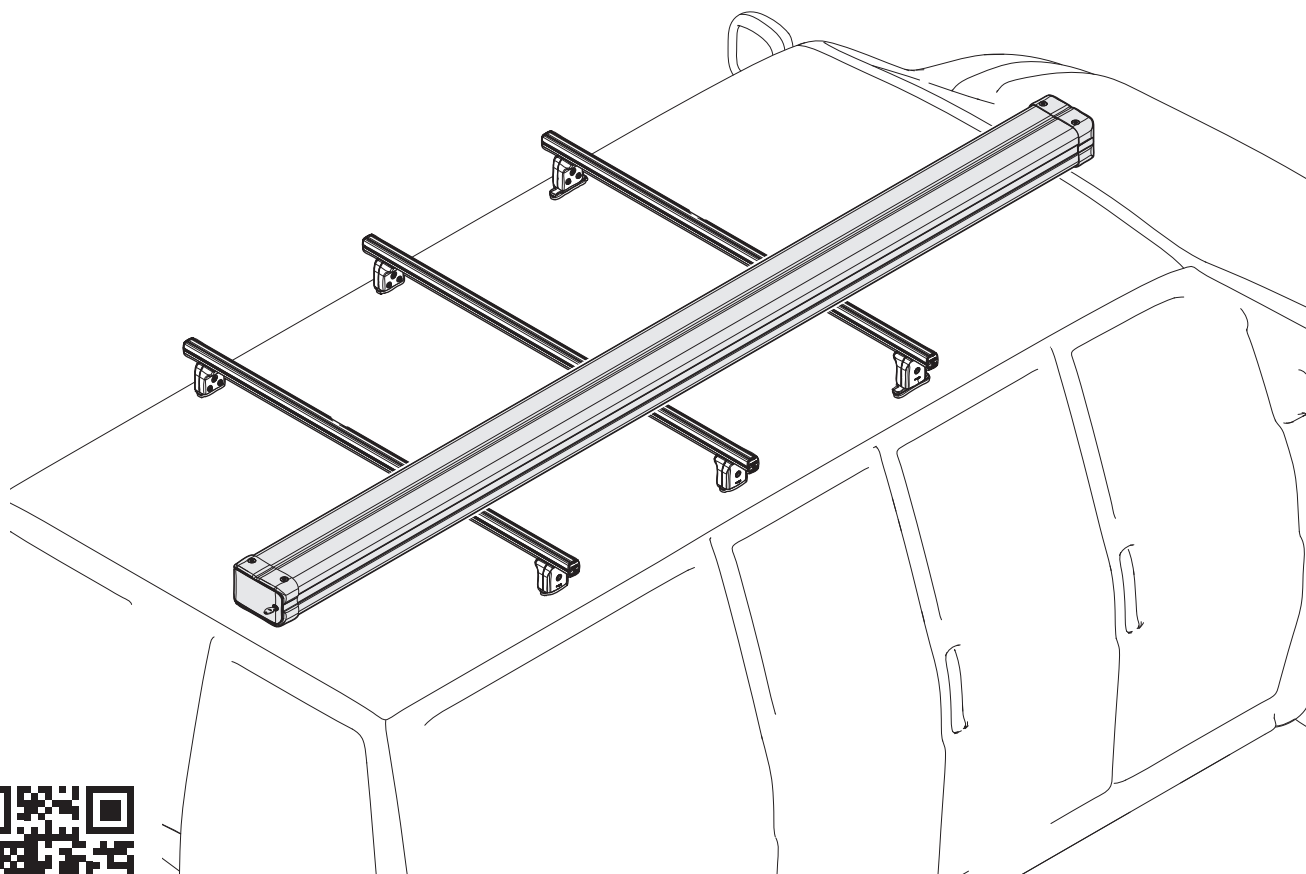

## TUBO PORTA PROFILATI

IT	Istruzioni di montaggio	LV	Pritvirtinimo instrukcijas
EN	Fitting instructions	NL	Instrukcja montażu
DE	Montageanleitung	NO	Monteringsveiledning
FR	Instructions de montage	PL	Instrukcja montażu
ES	Instrucciones de montaje	PT	Instruções de Montagem
CS	Návod na montáž	RO	Instrucțiuni de montare
DA	Monteringsvejledning	RU	Инструкции по установке
EL	Οδηγίες συναρμολόγησης	SK	Návod na montáž
ET	Paigaldusjuhend	SL	Navodila za pritrjevanje
FI	Asennusohje	SV	Monteringsanvisning
HR	Uputa za sastavljanje	TK	Uydurma talimat
HU	A felszerelés módja	ZH	裝修指導
LT	Stiprināšanas instrukcija	AR	تعليمات التجميع