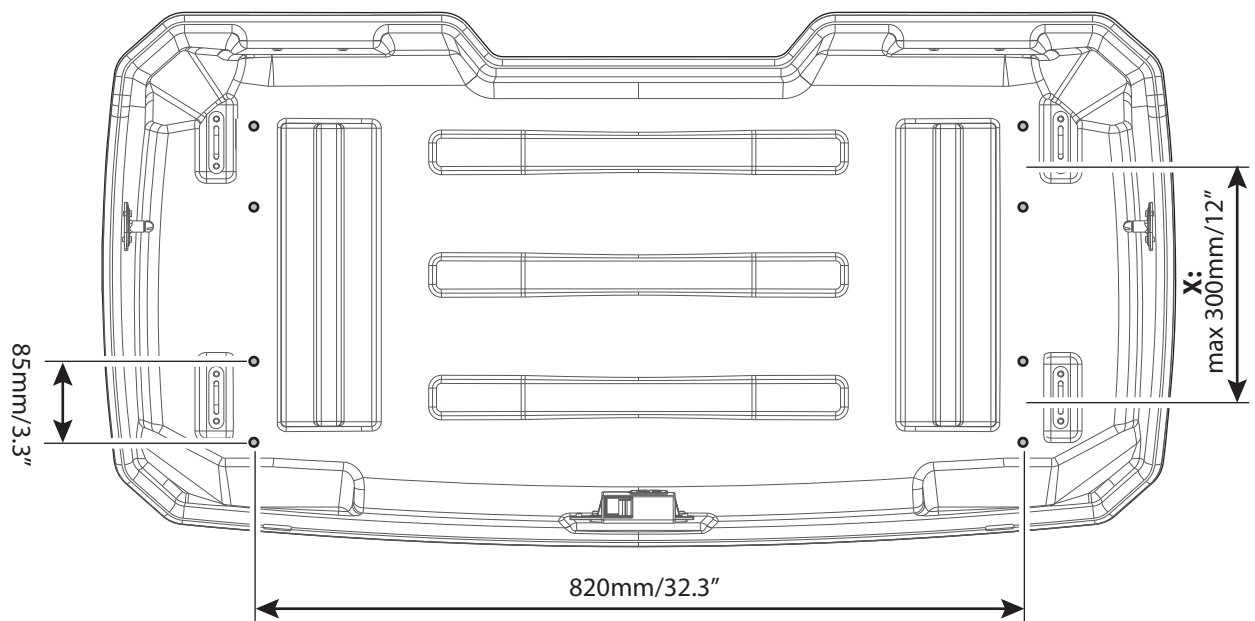

SK Návod na montáž

SL Navodila za pritrjevanje

SV Monteringsanvisning

TK Uydurma talimat

ZH 裝修指導

AR تعليمات التجميع

Made in Italy

N	[IT]Componenti (Inclusi) [EN]Components (Included) [FR]Composants (Comprises) [DE]Die Komponenten (im Lieferumfang enthalten) [ES]Componentes (Incluido)	Q
1		1
2		4
3		4
4		8
5	 6x18	8
6		4
7	 2,5 m / 8ft	2
8	 xxxx	2

1

N		Q
1		1
3		4

2

N		Q
6		4

3

N		Q
2		4
4		8
5	 6x18	8

4

N		Q
7		2
2,5 m / 8ft		