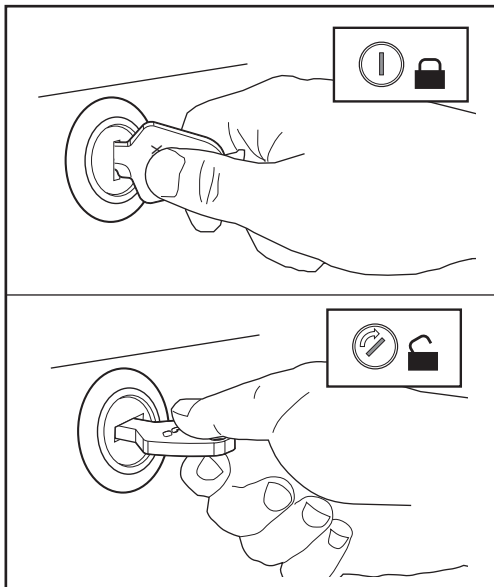

5

Car Manual

MAX loaded

↓ + 10kg - 22lb + MAX 30kg - 66lb

OK **NO**

130 km/h **80 mph**

SPEED

F.Ili Menabò S.r.l.
Via 8 Marzo, 3
42025 Cavriago (RE) ITALY
e-mail: customercare@flli-menabo.it
www.menabocaraccessories.com