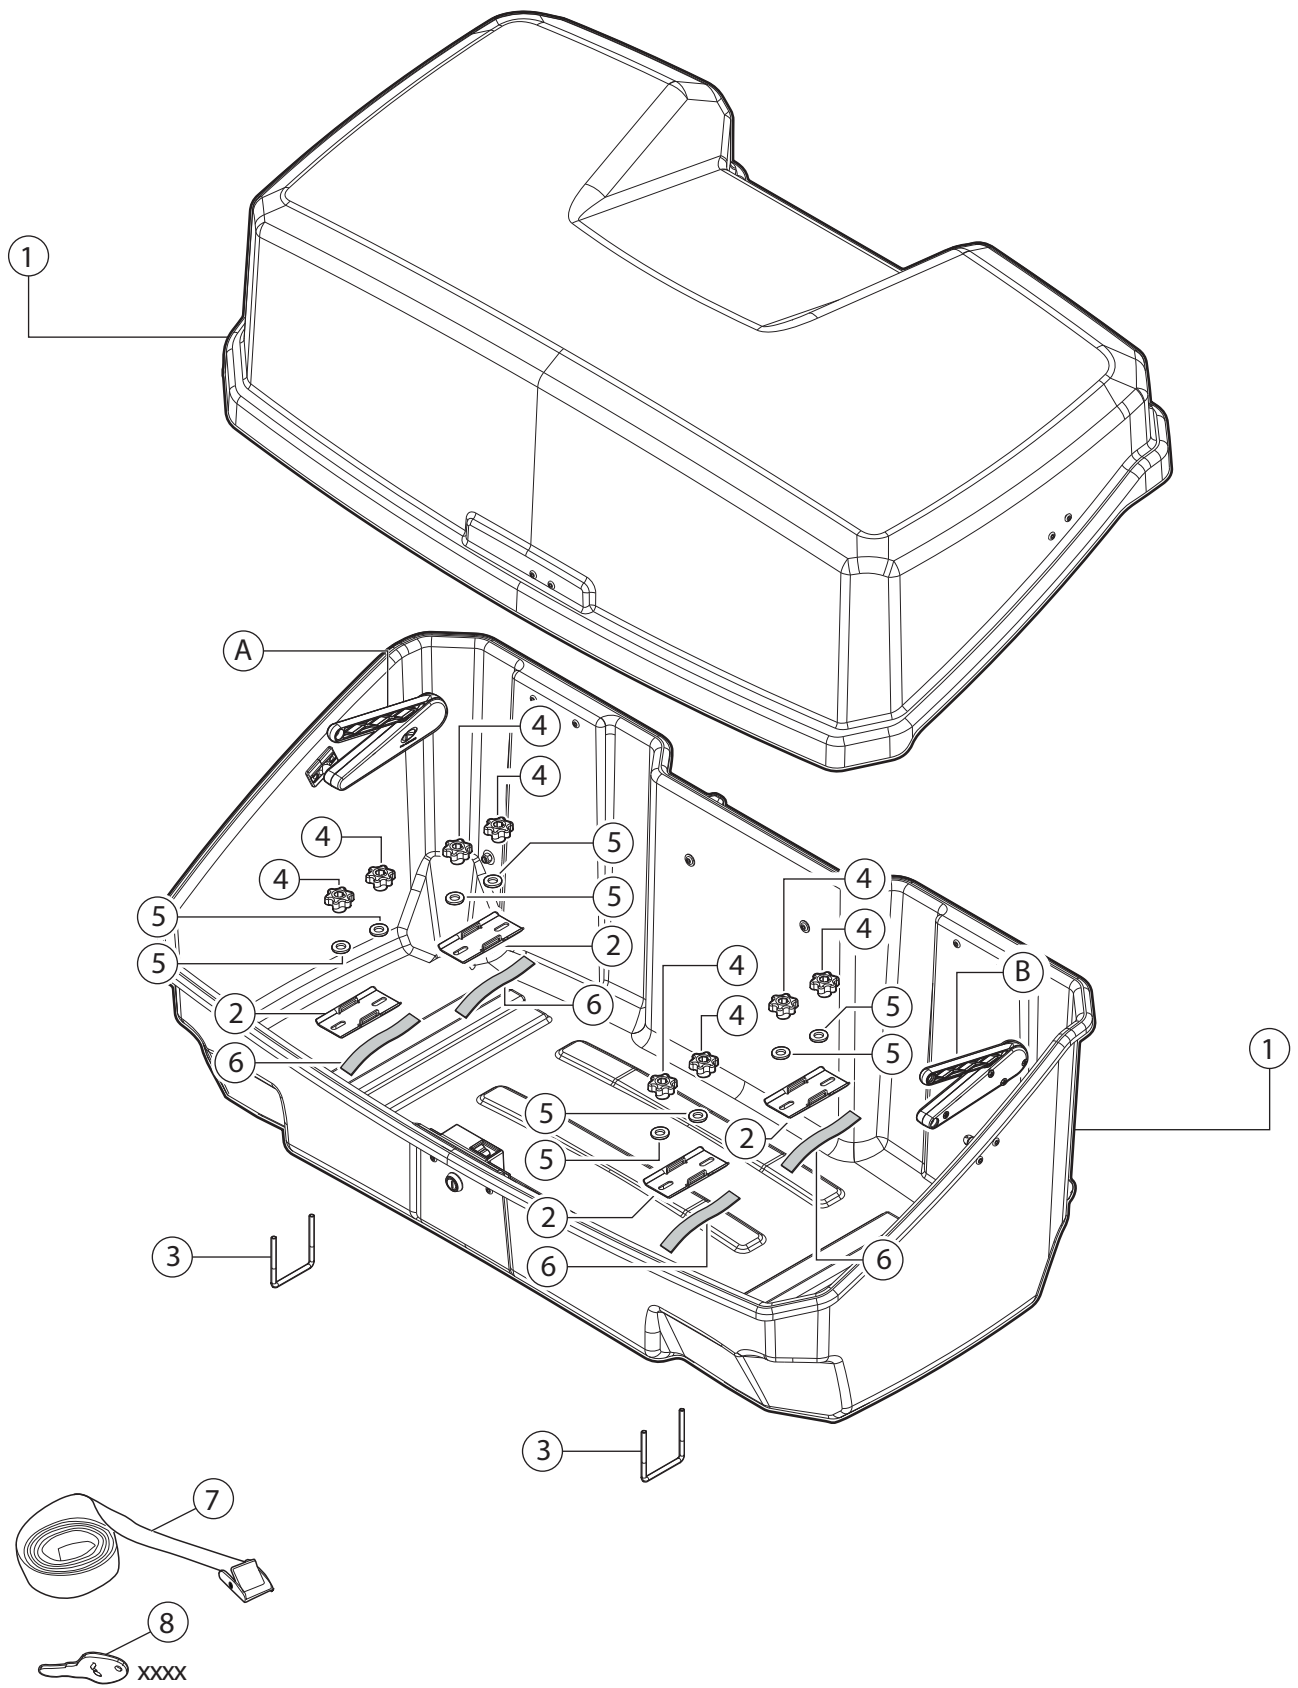

N	[IT]Componenti (Inclusi) [EN]Components (Included) [FR]Composants (Comprises) [DE]Die Komponenten (im Lieferumfang enthalten) [ES]Componentes (Incluido)	Q
1		1
2		4
3		4
4		8
5	6x18	8
6		4
7	2,5 m / 8ft	2
8	xxxx	2

N	[IT]Ricambi (A Richiesta) [EN]Spare Parts (Made to order) [FR]Pièces de rechange (Sur commande) [DE]E Teile (auf Anfrage) [ES]Piezas de recambio (Previa solicitud)	Codice-Code-Código	Q
A	sx	700000100000	1
B	dx	700000200000	1
2		700001400000	1
3		700033500000	1
4		700001300000	1
7	2,5 m / 8ft	700001100000	1