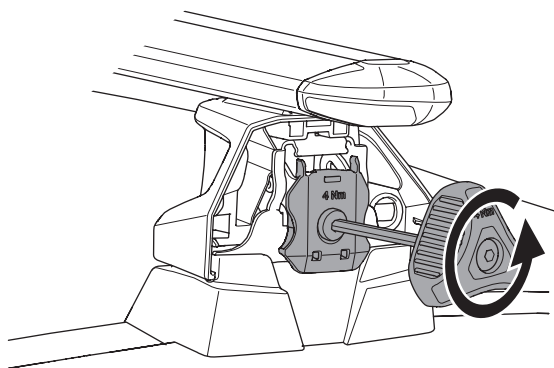

1. **EN** Cover for "Thule Fixpoint Kit"
   FR Remplacement pour « Thule Fixpoint Kit »
   ES Funda para "Kit Thule Fixpoint"
   DE Abdeckung für „Thule Fixpoint Kit“
   NL Afdekking voor "Thule Fixpoint Kit"
   PT Capa para "Thule Fixpoint Kit"
   IT Copertura per "Thule - Kit di Montaggio per Fixpoint"
   SV Skydd till "Thule Fixpoint Kit"
   DK Overtræk til "Thule FixPoint udstyrssæt"
   NO Deksel til "Thule Fixpoint Kit"
   FI "Thule Fixpoint Kit" -sarjan kansi
   IS Hlíf fyrir „Thule Fixpoint Kit“
   ET Kate „Thule Fixpoint Kit“ jaoks
   LV "Thule Fixpoint Kit" pārsegs
   LT Dangtelis, skirtas „Thule Fixpoint Kit“
   RU Крышка для установочного комплекта "Thule Fixpoint Kit"
   UK Чохол для монтажного комплекту Thule Fixpoint Kit
   PL Osłona do „zestawu Thule Fixpoint“
   CS Kryt na výrobek "Thule FixPoint Kit"
   HU A „Thule-rögzítéspont-készlet" fedele
   RO Husă pentru „Thule Fixpoint Kit“
   SK Obal na výrobok „Thule FixPoint Kit“
2. **SL** Pokrov za »Komplet pritrdišč Thule«
   BG Καλφ за комплект Thule Fixpoint
   HR Pokrov za komplet „Thule Fixpoint Kit“
   EL Κάλυμμα για «Kit σημείου τοποθέτησης Thule»
   TR "Thule Fixpoint Kit" için örtü
   MT Kaver għall-"Thule Fixpoint Kit"
   HE עמוד שער עבור "Thule Fixpoint Kit"
   AR غلاف لمجموعة "Thule Fixpoint Kit"
   ZH (CN) "Thule 固定点套件"的护罩
   ZH (TW) 「Thule Fixpoint Kit」套件外蓋
   JA 「Thule Fixpoint Kit」向けカバー
   KO "Thule Fixpoint Kit"를 위한 커버
   TH ครอบคลุมสำหรับ "Thule Fixpoint Kit"
   MS Kulit untuk "Thule Fixpoint Kit"

1

2