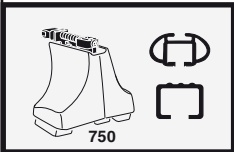

日本語 交互に締め付けてください。

ไทย ชันโนแบบสลับ

6

480R/754

480

*
3 Nm

*

*
≈ 3 Nm