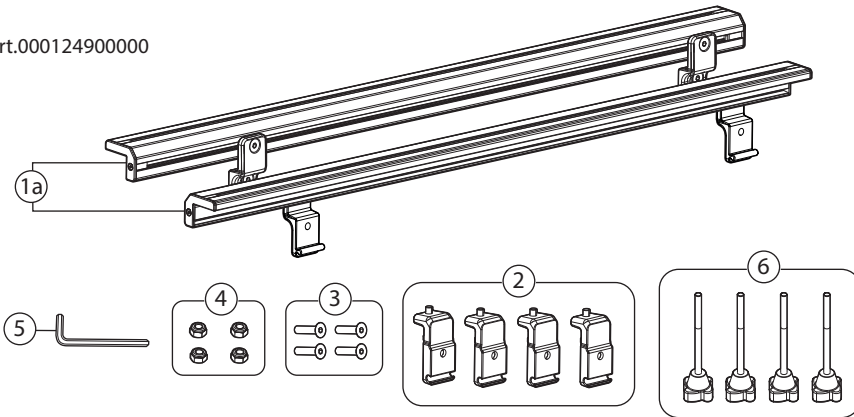

N	(IT)Componenti (Inclusi) (EN)Components (Included) (FR)Composants (Comprises) (DE)Die Komponenten (im Lieferumfang enthalten) (ES)Componentes (Incluido)	M	XL
		Art.000124900000	Art.000128100000
		Q	Q
1a		2	-
1b		-	2
2		4	6
3		4	6
4		4	6
5		1	1
6		4	6

M Art.000124900000