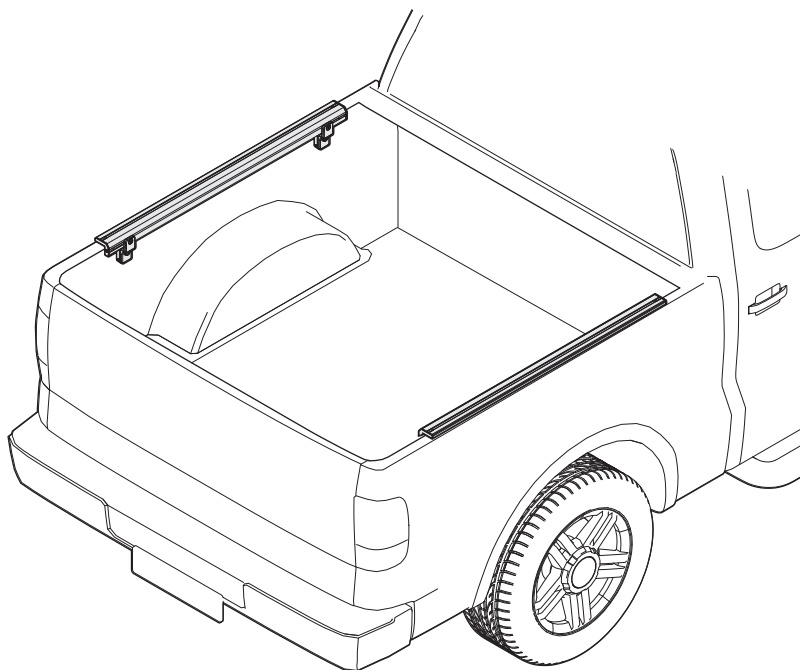

MENABO

free time on the move

M : Art.000124900000

XL : Art.000128100000

IT Istruzioni di montaggio	ET Paigaldusjuhend	PT Instruções de Montagem
EN Fitting instructions	FI Asennusohje	RO Instrucțiuni de montare
DE Montageanleitung	HR Uputa za sastavljanje	RU Инструкции по установке
FR Instructions de montage	HU A felszerelés módja	SK Návod na montáž
ES Instrucciones de montaje	LT Pritvirtinimo instrukcijos	SL Navodila za pritrjevanje
BG инструкции за сглобяване	LV Stiprināšanas instrukcija	SV Monteringsanvisning
CS Návod na montáž	NL Instrukcja montażu	TK Uydurma talimat
DA Monteringsvejledning	NO Monteringsveiledning	ZH 裝修指導
EL Οδηγίες συναρμολόγησης	PL Instrukcja montażu	AR تعليمات التجميل