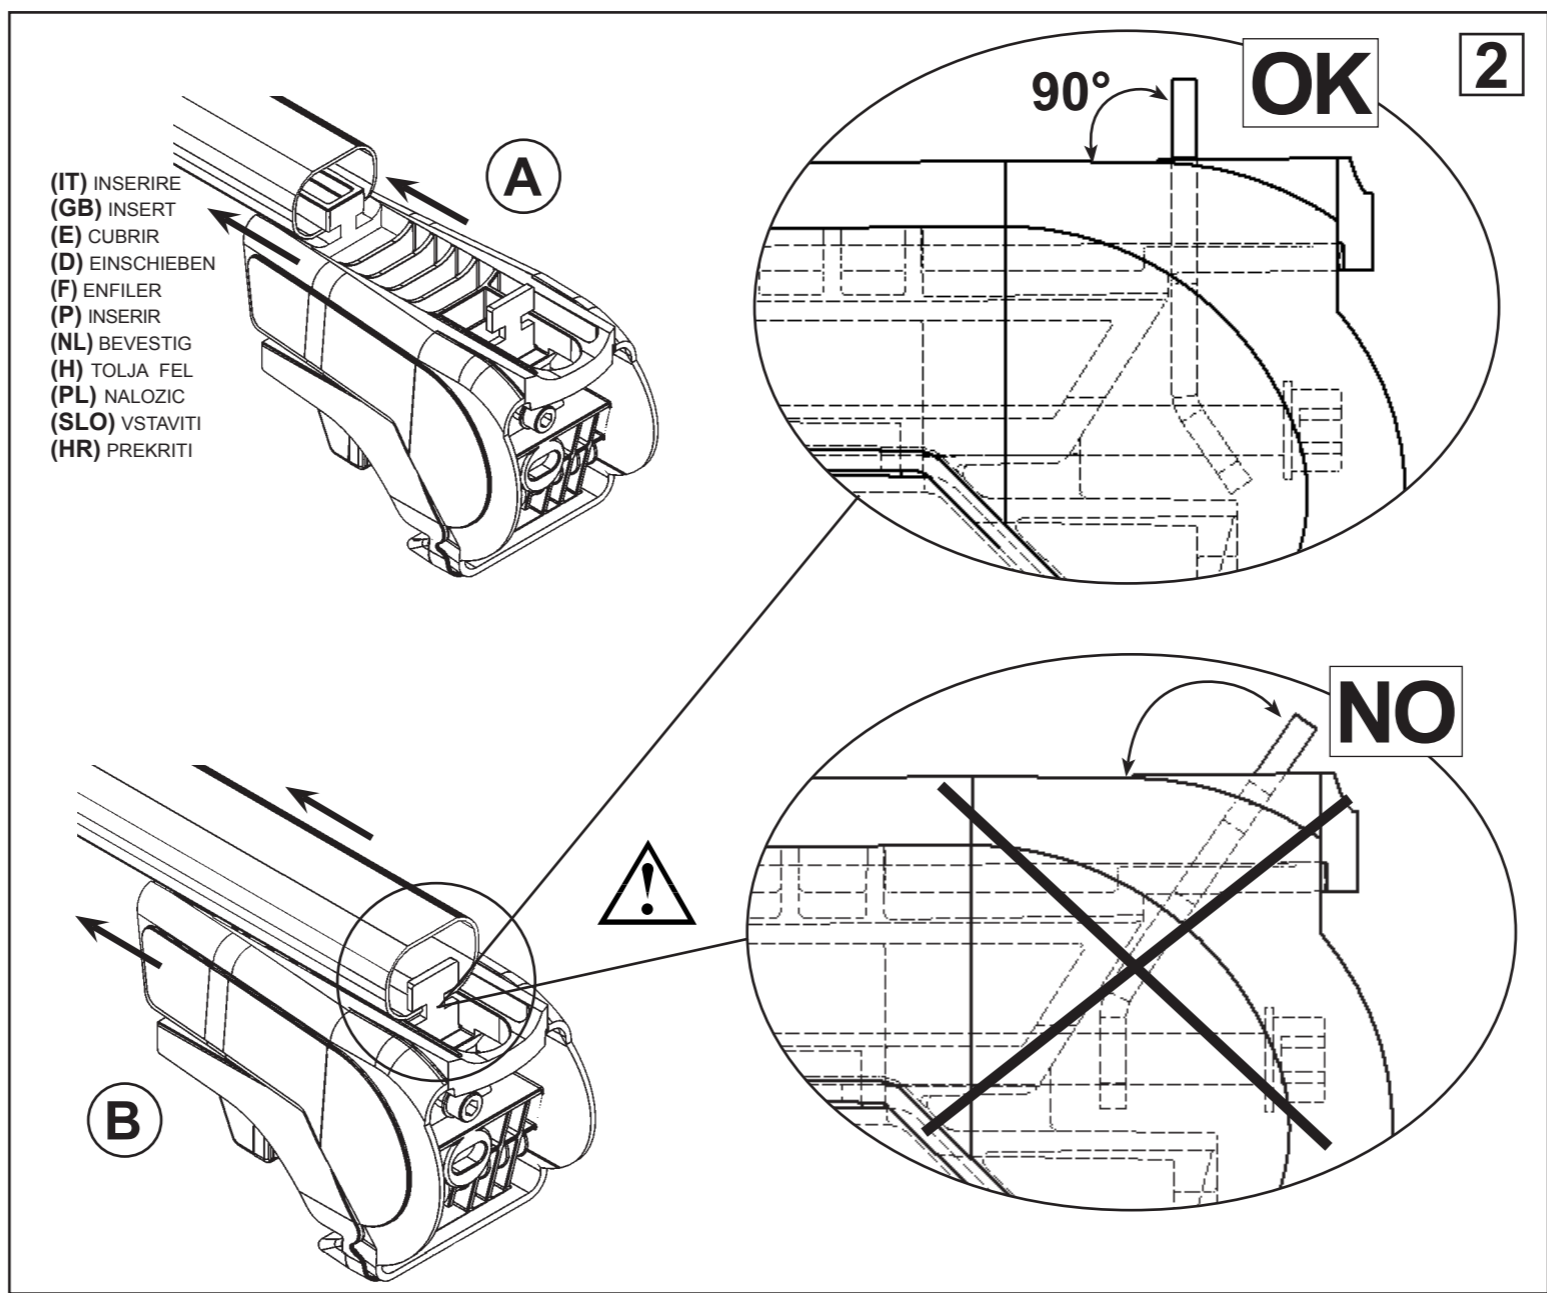

A

B

C

2165 Fe

(IT) **Attenzione:** Istruzioni di montaggio per barre in ferro. (GB) **Attention:** Mounting instructions for steel bar carriers. (E) **Atencion:** Instrucciones de montaje para barras portatodo en hierro. (D) **Achtung:** Montageanweisungen für Stahl-Lastenträger. (F) **Attention:** Notices de montage pour barres de portage en acier. (NL) **Attentie:** Handleiding voor dakdragers gemaakt van ijzer. (P) **Atenção:** Intruções de montagem para barras de tejadilho em ferro. (H) **Szerelési utasítás** acél tartórudakhoz. (PL) **Uwaga:** Instrukcja montażu bagażników wykonanych ze stali. (SLO) **Pozor:** Navodila za montažo nosilcev prtljažnika-železnih. (HR) **Uputstvo za** montažu željeznih krovnih nosača.