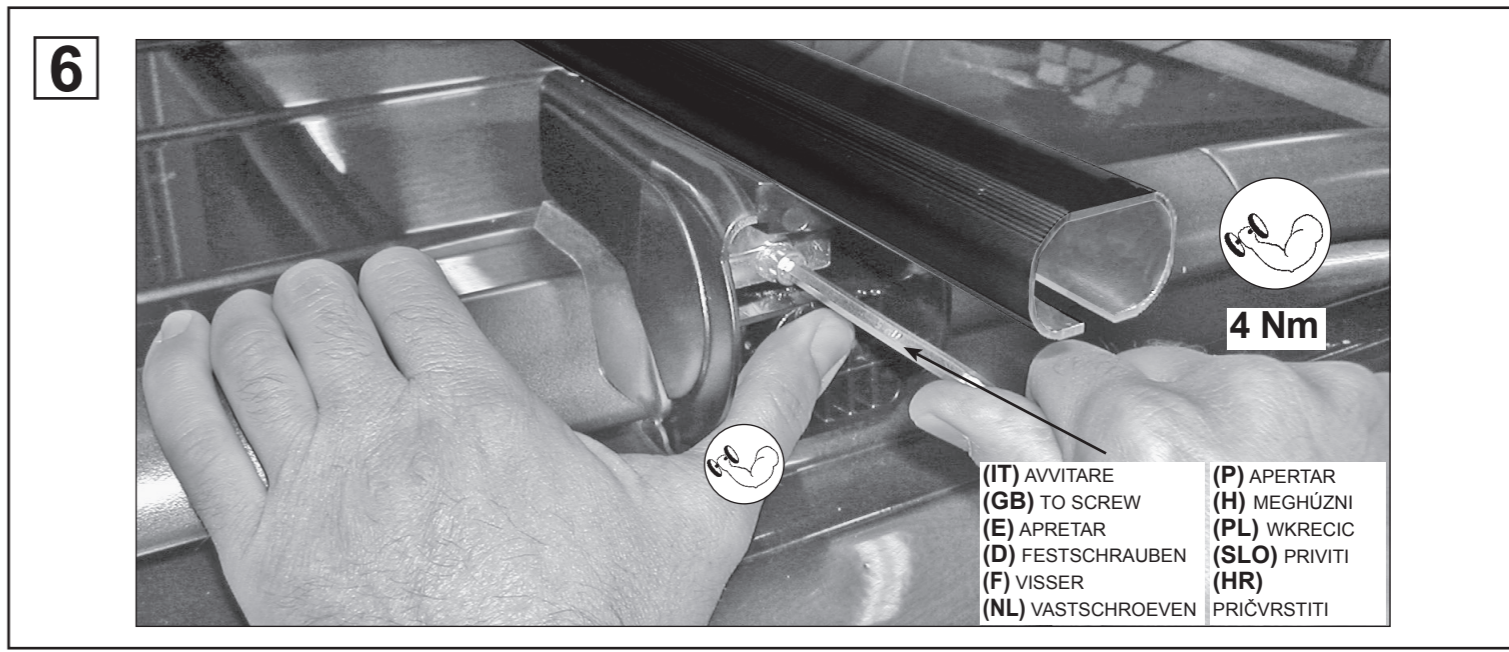

A

B

C

2165 Fe

(IT) **Attenzione:** Istruzioni di montaggio per barre in ferro. (GB) **Attention:** Mounting instructions for steel bar carriers. (E) **Atencion:** Instrucciones de montaje para barras portatodo en hierro. (D) **Achtung:** Montageanweisungen für Stahl-Lastenträger. (F) **Attention:** Notices de montage pour barres de portage en acier. (NL) **Attentie:** Handleiding voor dakdragers gemaakt van ijzer. (P) **Atenção:** Intruções de montagem para barras de tejadilho em ferro. (H) **Szerelési utasítás** acél tartórudakhoz. (PL) **Uwaga:** Instrukcja montażu bagażników wykonanych ze stali. (SLO) **Pozor:** Navodila za montažo nosilcev prtljažnika-železnih. (HR) **Uputstvo za** montažu željeznih krovnih nosača.