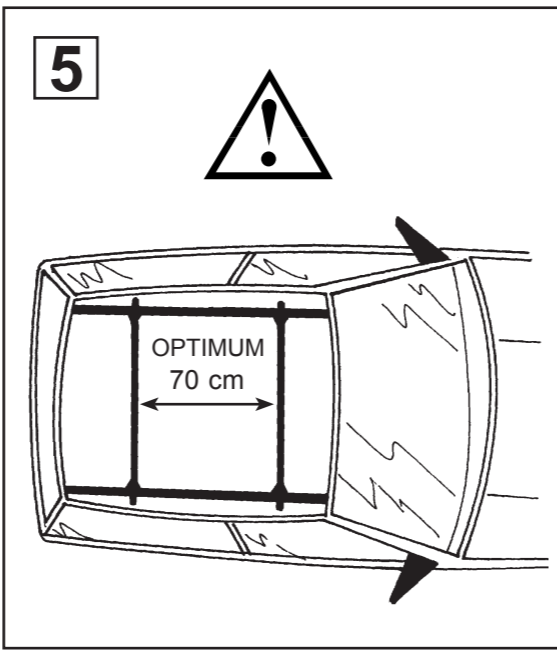

A

B

C

2165 Fe

(IT) **Attenzione:** Istruzioni di montaggio per barre in ferro. (GB) **Attention:** Mounting instructions for steel bar carriers. (E) **Atencion:** Instrucciones de montaje para barras portatodo en hierro. (D) **Achtung:** Montageanweisungen für Stahl-Lastenträger. (F) **Attention:** Notices de montage pour barres de portage en acier. (NL) **Attentie:** Handleiding voor dakdragers gemaakt van ijzer. (P) **Atenção:** Intruções de montagem para barras de tejadilho em ferro. (H) **Szerelési utasítás** acél tartórudakhoz. (PL) **Uwaga:** Instrukcja montażu bagażników wykonanych ze stali. (SLO) **Pozor:** Navodila za montažo nosilcev prtljažnika-železnih. (HR) **Uputstvo za** montažu željeznih krovnih nosača.