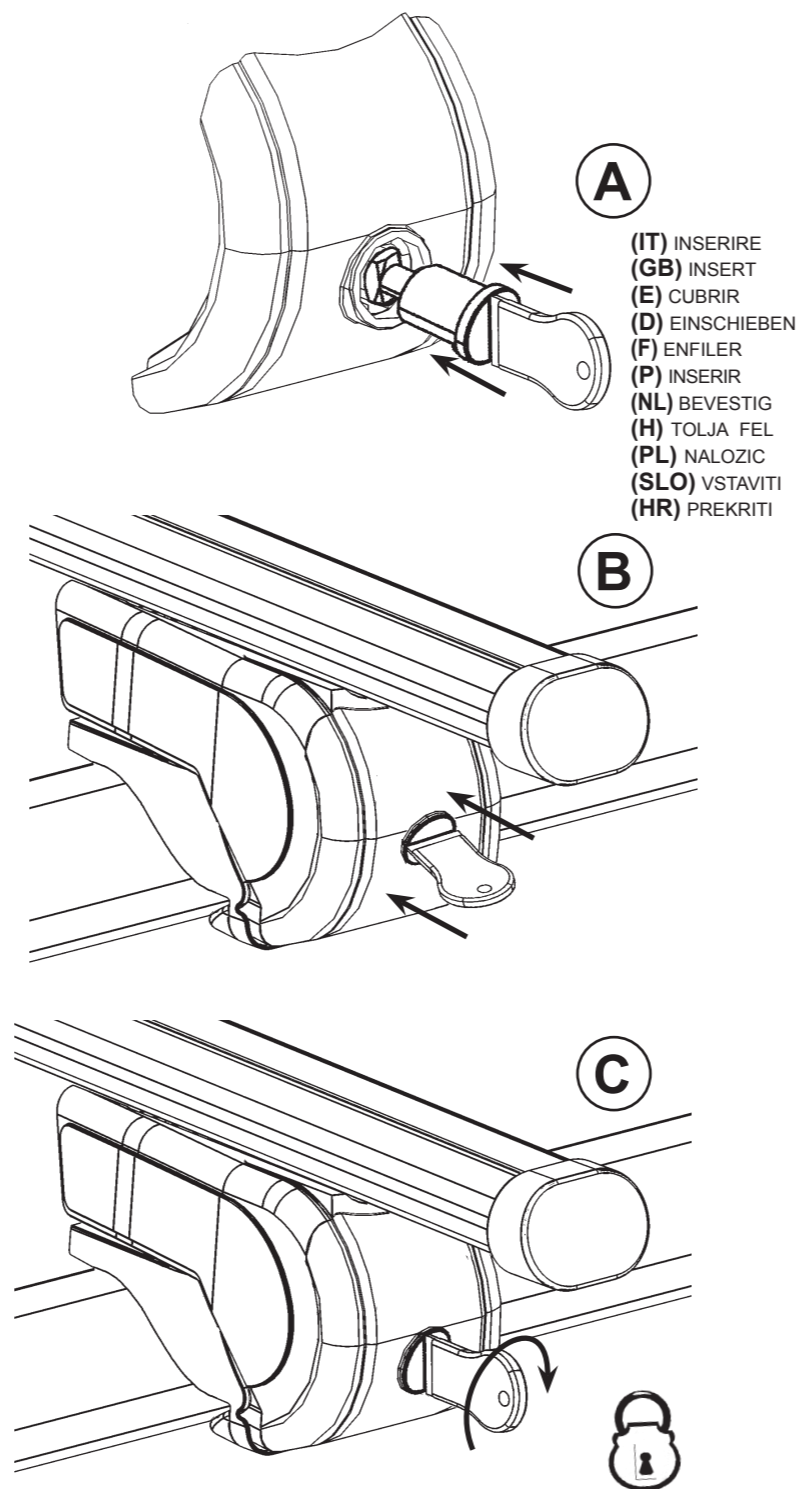

A
(IT) INSERIRE
(GB) INSERT
(E) CUBRIR
(D) EINSCHIEBEN
(F) ENFILER
(P) INSERIR
(NL) BEVESTIG
(H) TOLJA FEL
(PL) NALOZIC
(SLO) VSTAVITI
(HR) PREKRITI

B

C