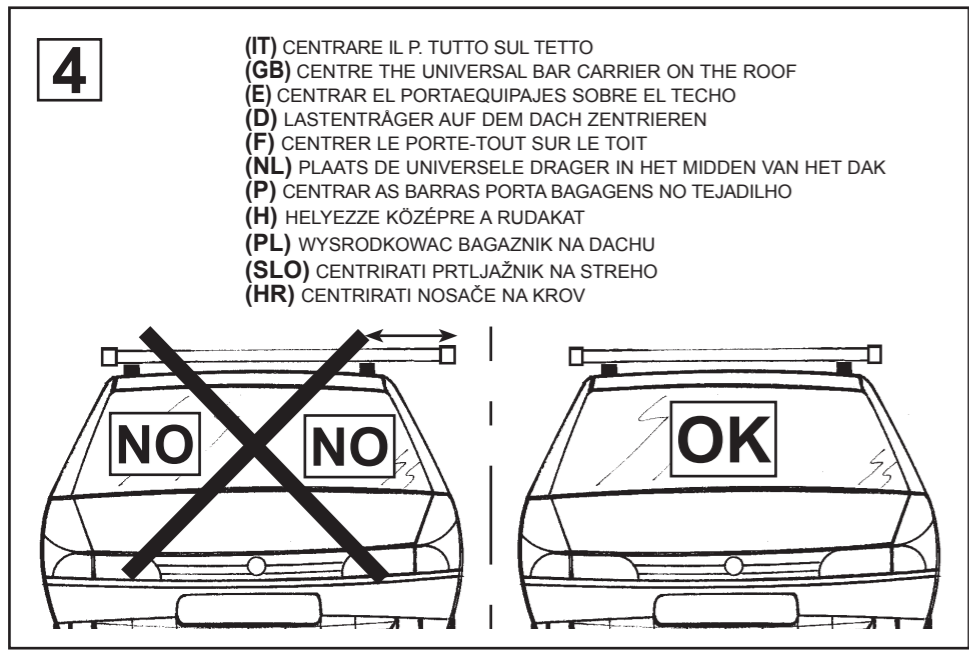

A

B

C

2165 Fe

(IT) **Attenzione:** Istruzioni di montaggio per barre in ferro. (GB) **Attention:** Mounting instructions for steel bar carriers. (E) **Atencion:** Instrucciones de montaje para barras portatodo en hierro. (D) **Achtung:** Montageanweisungen für Stahl-Lastenträger. (F) **Attention:** Notices de montage pour barres de portage en acier. (NL) **Attentie:** Handleiding voor dakdragers gemaakt van ijzer. (P) **Atenção:** Intruções de montagem para barras de tejadilho em ferro. (H) **Szerelési utasítás** acél tartórudakhoz. (PL) **Uwaga:** Instrukcja montażu bagażników wykonanych ze stali. (SLO) **Pozor:** Navodila za montažo nosilcev prtljažnika-železnih. (HR) **Uputstvo za** montažu željeznih krovnih nosača.