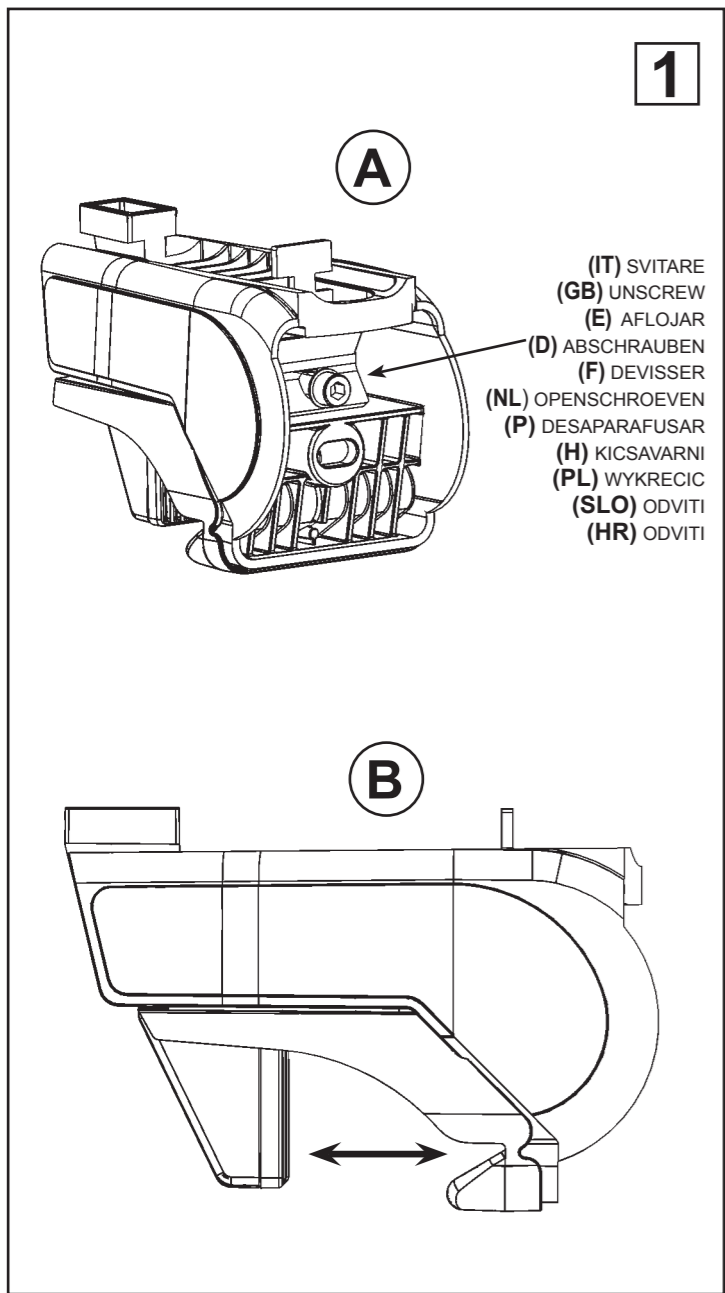

A

B

C

2165 Fe

(IT) **Attenzione:** Istruzioni di montaggio per barre in ferro. (GB) **Attention:** Mounting instructions for steel bar carriers. (E) **Atencion:** Instrucciones de montaje para barras portatodo en hierro. (D) **Achtung:** Montageanweisungen für Stahl-Lastenträger. (F) **Attention:** Notices de montage pour barres de portage en acier. (NL) **Attentie:** Handleiding voor dakdragers gemaakt van ijzer. (P) **Atenção:** Intruções de montagem para barras de tejadilho em ferro. (H) **Szerelési utasítás** acél tartórudakhoz. (PL) **Uwaga:** Instrukcja montażu bagażników wykonanych ze stali. (SLO) **Pozor:** Navodila za montažo nosilcev prtljažnika-železnih. (HR) **Uputstvo za** montažu željeznih krovnih nosača.