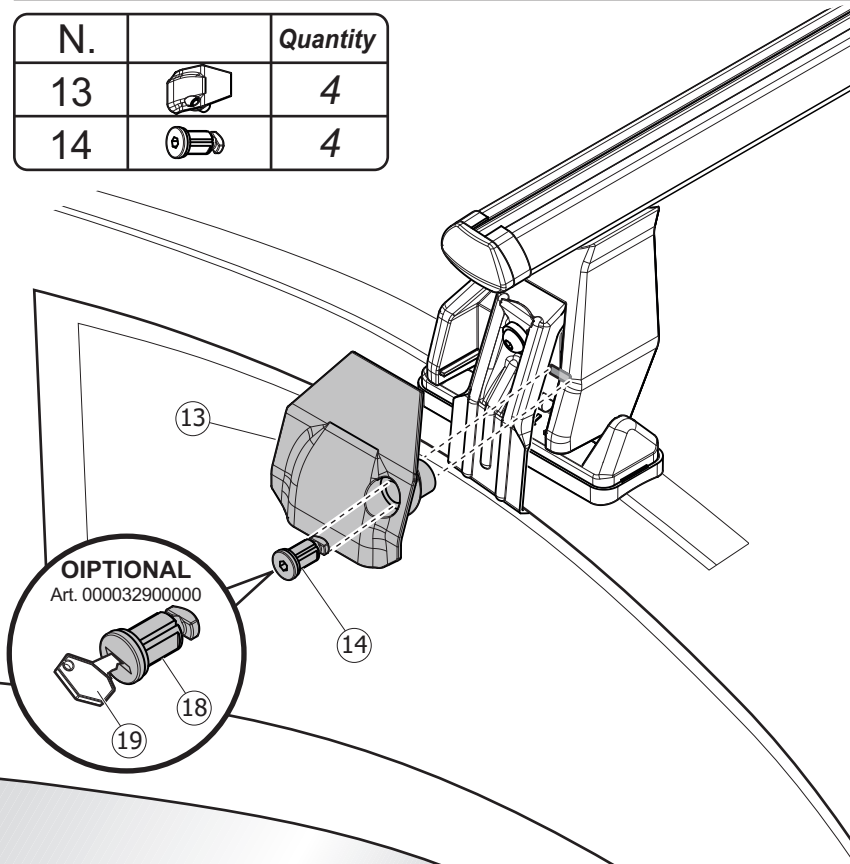

N.		Quantity
13		4
14		4