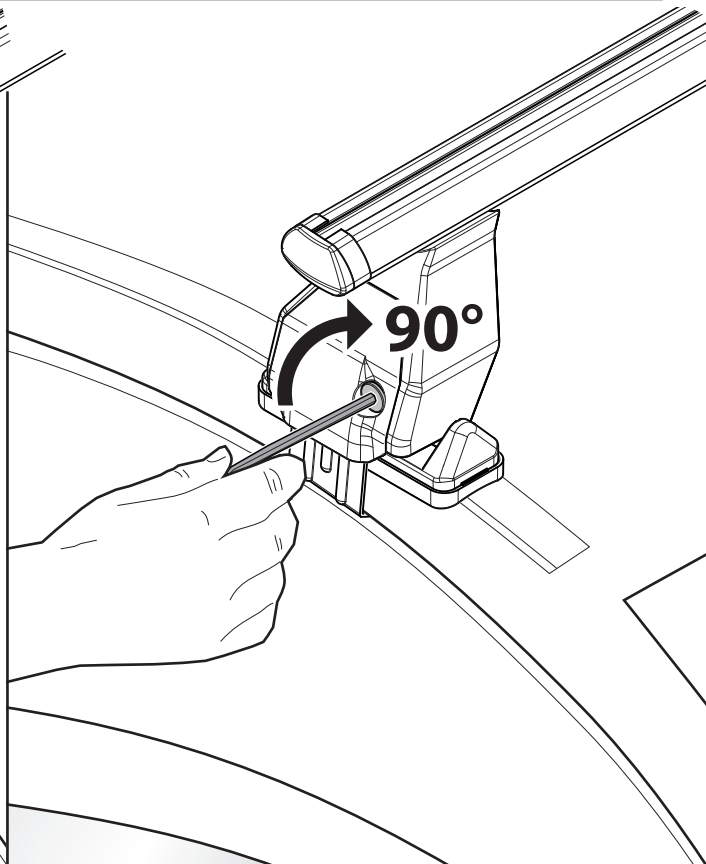

N.		Quantity
13		4
14		4