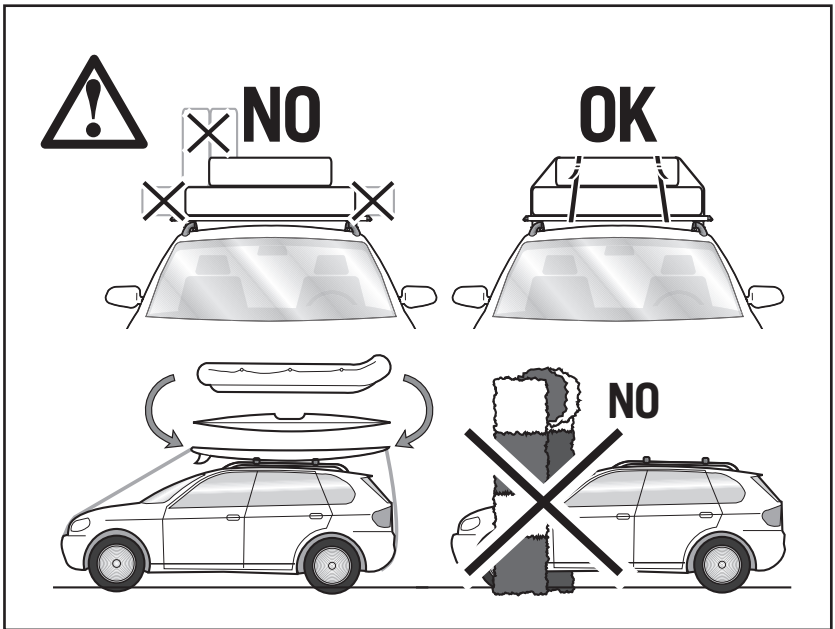

## OPTIONAL Art. 000032900000

N.		Q.
18		4
19		2

N.		Quantity
13		4
14		4

Cod. Art.	TEMA GANCIO	Cod. istr.	100041700002	Data	12/07/2012	Creato da	EL	Approvata da	AS
-----------	-------------	------------	--------------	------	------------	-----------	----	--------------	----