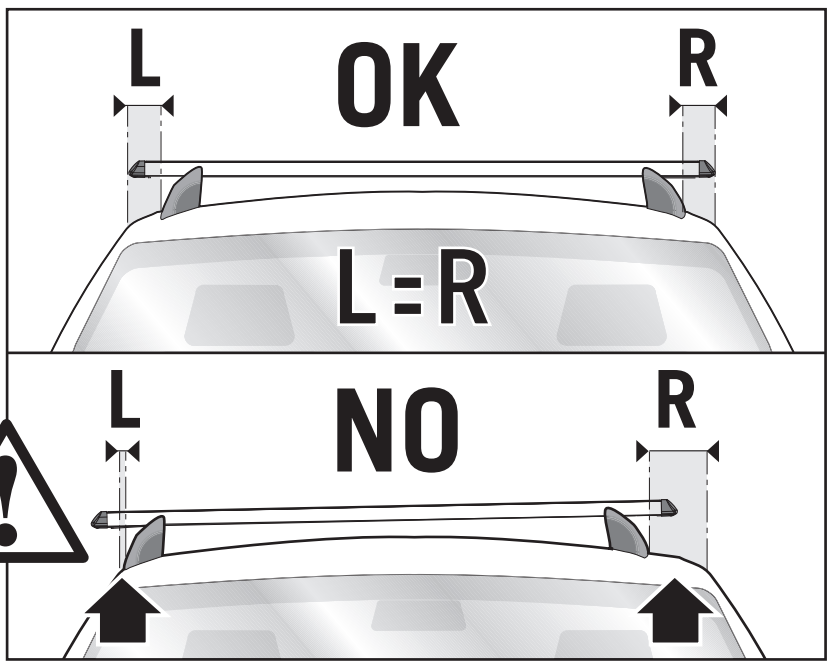

## OPTIONAL Art. 000032900000

N.		Q.
18		4
19		2

N.		Quantity
13		4
14		4

Cod. Art.	TEMA GANCIO	Cod. istr.	100041700002	Data	12/07/2012	Creato da	EL	Approvata da	AS
-----------	-------------	------------	--------------	------	------------	-----------	----	--------------	----