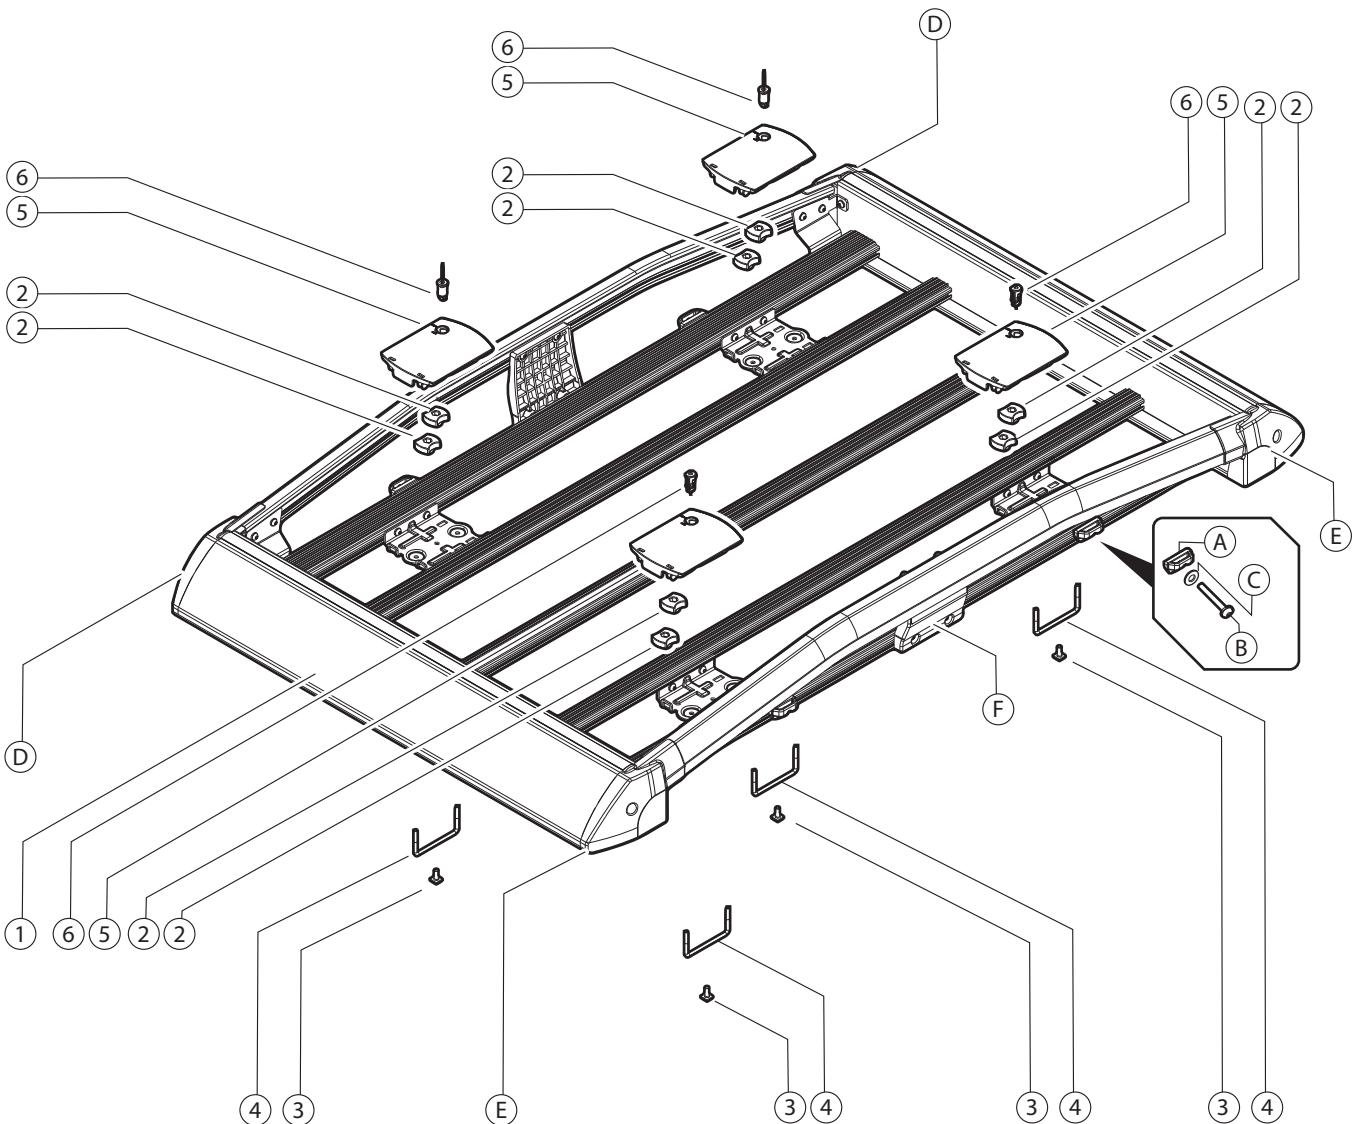

MEANABO

your freetime on the move

YELLOWSTONE

IT	Istruzioni di montaggio	LV	Pritvirtinimo instrukcijas
CZ	Návod na montáž	NO	Monteringsveiledning
DE	Montageanleitung	NL	Montage-instructies
DK	Monteringsvejledning	PL	Instrukcja montażu
ES	Instrucciones de montaje	PT	Instruções de Montagem
ET	Paigaldusjuhend	RO	Instrucțiuni de montare
FI	Asennusohje	RU	Инструкции по установке
FR	Instructions de montage	SV	Monteringsanvisning
EN	Fitting instructions	SL	Navodila za pritrjevanje
EL	Οδηγίες συναρμολόγησης	SK	Návod na montáž
HR	Uputa za sastavljanje	TK	Uydurma talimat
HU	A felszerelés módja	ZH	裝修指導
LT	Stiprināšanas instrukcija	AR	تعليمات التحميل

A

21mm / 0,8"

N	Q
3	4

M6X17

N	Q
2	4

N	Q
2	8
4	4

N		Q
9		2

820mm/32,3"