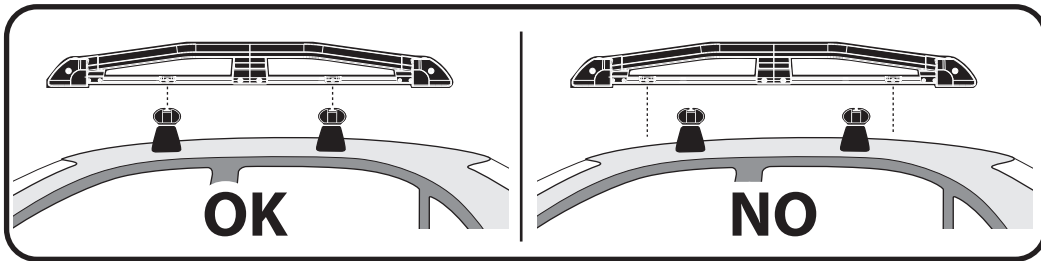

MEANABO

your freetime on the move

YELLOWSTONE

IT	Istruzioni di montaggio	LV	Pritvirtinimo instrukcijas
CZ	Návod na montáž	NO	Monteringsveiledning
DE	Montageanleitung	NL	Montage-instructies
DK	Monteringsvejledning	PL	Instrukcja montażu
ES	Instrucciones de montaje	PT	Instruções de Montagem
ET	Paigaldusjuhend	RO	Instrucțiuni de montare
FI	Asennusohje	RU	Инструкции по установке
FR	Instructions de montage	SV	Monteringsanvisning
EN	Fitting instructions	SL	Navodila za pritrjevanje
EL	Οδηγίες συναρμολόγησης	SK	Návod na montáž
HR	Uputa za sastavljanje	TK	Uydurma talimat
HU	A felszerelés módja	ZH	裝修指導
LT	Stiprināšanas instrukcija	AR	تعليمات التحميل

A

21mm / 0,8"

N	Q
3	4

M6X17

N	Q
2	4

N	Q
2	8
4	4

N		Q
9		2

820mm/32,3"