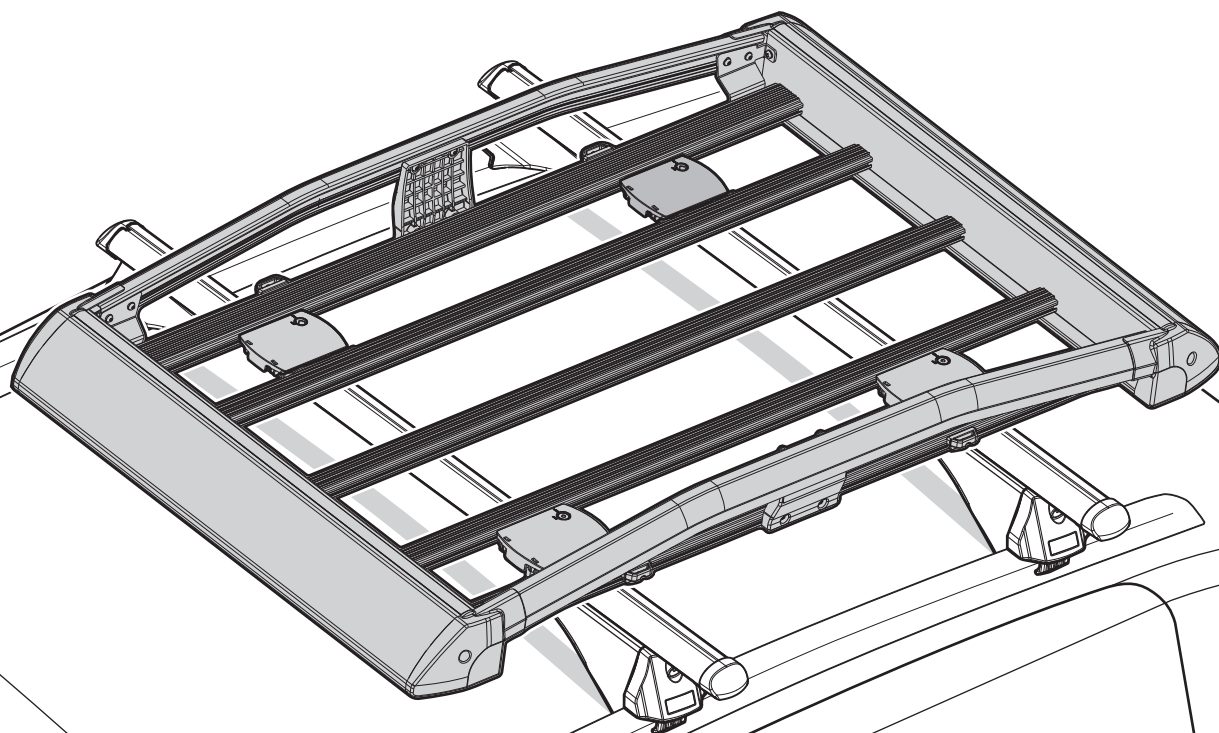

MEANABO

your freetime on the move

YELLOWSTONE

IT	Istruzioni di montaggio	LV	Pritvirtinimo instrukcijas
CZ	Návod na montáž	NO	Monteringsveiledning
DE	Montageanleitung	NL	Montage-instructies
DK	Monteringsvejledning	PL	Instrukcja montażu
ES	Instrucciones de montaje	PT	Instruções de Montagem
ET	Paigaldusjuhend	RO	Instrucțiuni de montare
FI	Asennusohje	RU	Инструкции по установке
FR	Instructions de montage	SV	Monteringsanvisning
EN	Fitting instructions	SL	Navodila za pritrjevanje
EL	Οδηγίες συναρμολόγησης	SK	Návod na montáž
HR	Uputa za sastavljanje	TK	Uydurma talimat
HU	A felszerelés módja	ZH	裝修指導
LT	Stiprināšanas instrukcija	AR	تعليمات التحميل

A

21mm / 0,8"

N	Q
3	4

M6X17

N	Q
2	4

N	Q
2	8
4	4

N		Q
9		2

820mm/32,3"