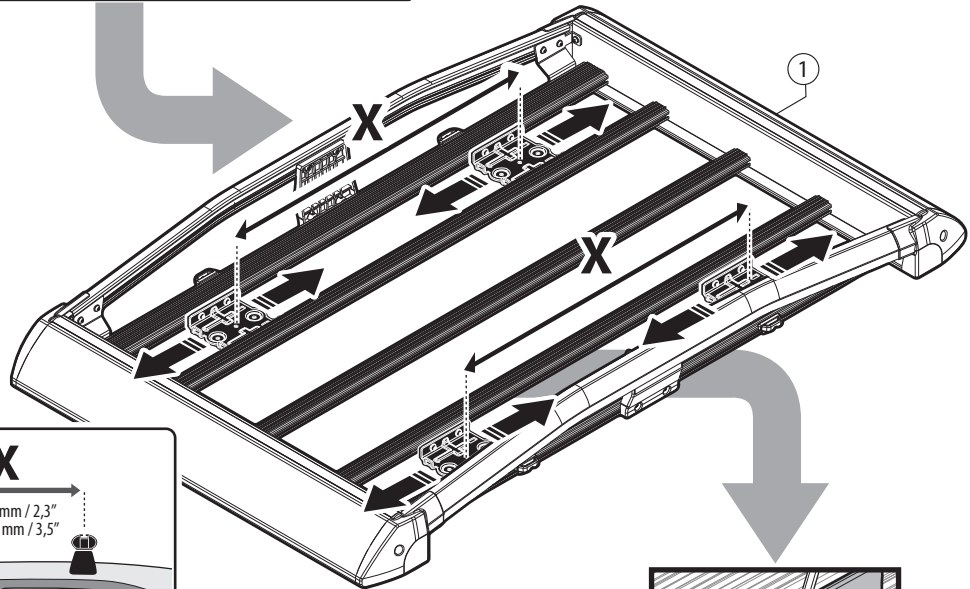

MEANABO

your freetime on the move

YELLOWSTONE

IT	Istruzioni di montaggio	LV	Pritvirtinimo instrukcijas
CZ	Návod na montáž	NO	Monteringsveiledning
DE	Montageanleitung	NL	Montage-instructies
DK	Monteringsvejledning	PL	Instrukcja montażu
ES	Instrucciones de montaje	PT	Instruções de Montagem
ET	Paigaldusjuhend	RO	Instrucțiuni de montare
FI	Asennusohje	RU	Инструкции по установке
FR	Instructions de montage	SV	Monteringsanvisning
EN	Fitting instructions	SL	Navodila za pritrjevanje
EL	Οδηγίες συναρμολόγησης	SK	Návod na montáž
HR	Uputa za sastavljanje	TK	Uydurma talimat
HU	A felszerelés módja	ZH	裝修指導
LT	Stiprināšanas instrukcija	AR	تعليمات التحميل

A

21mm / 0,8"

N	Q
3	4

M6X17

N	Q
2	4

N	Q
2	8
4	4

N		Q
9		2

820mm/32,3"