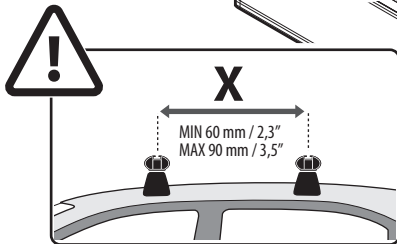

MEANABO

your freetime on the move

YELLOWSTONE

IT	Istruzioni di montaggio	LV	Pritvirtinimo instrukcijas
CZ	Návod na montáž	NO	Monteringsveiledning
DE	Montageanleitung	NL	Montage-instructies
DK	Monteringsvejledning	PL	Instrukcja montażu
ES	Instrucciones de montaje	PT	Instruções de Montagem
ET	Paigaldusjuhend	RO	Instrucțiuni de montare
FI	Asennusohje	RU	Инструкции по установке
FR	Instructions de montage	SV	Monteringsanvisning
EN	Fitting instructions	SL	Navodila za pritrjevanje
EL	Οδηγίες συναρμολόγησης	SK	Návod na montáž
HR	Uputa za sastavljanje	TK	Uydurma talimat
HU	A felszerelés módja	ZH	裝修指導
LT	Stiprināšanas instrukcija	AR	تعليمات التحميل

A

21mm / 0,8"

N	Q
3	4

M6X17

N	Q
2	4

N	Q
2	8
4	4

N		Q
9		2

820mm/32,3"