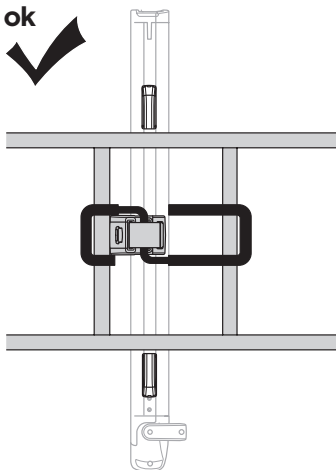

Thule אביזר לתושבת הטיית הסולם של **HE**

Thule Ladder Tilt ملحوق ل **AR**

**ZH (CN)** Thule Ladder Tilt 配件

**ZH (TW)** Thule 梯子斜架配件

**JA** Thule ラダーチルトのアクセサリー

**KO** Thule Ladder Tilt 액세서리

**TH** อุปกรณ์เสริมสำหรับที่เอียงบันได Thule

**MS** Aksesori untuk Thule Ladder Tilt

**i**

1

i

2

3

Not ok