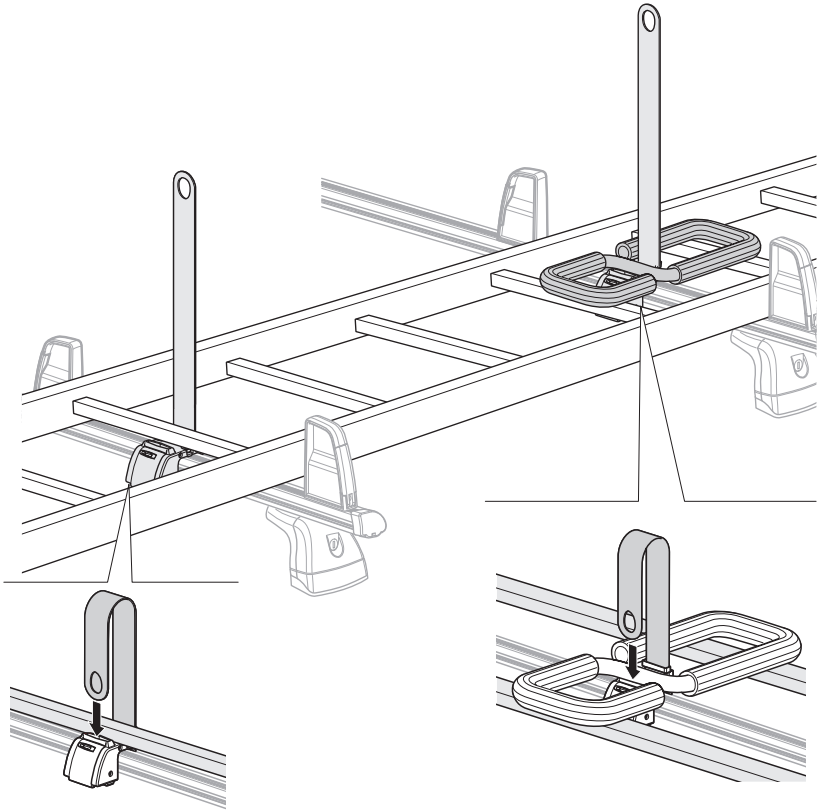

Thule אביזר לתושבת הטיית הסולם של **HE**

Thule Ladder Tilt ملحوق ل **AR**

**ZH (CN)** Thule Ladder Tilt 配件

**ZH (TW)** Thule 梯子斜架配件

**JA** Thule ラダーチルトのアクセサリー

**KO** Thule Ladder Tilt 액세서리

**TH** อุปกรณ์เสริมสำหรับที่เอียงบันได Thule

**MS** Aksesori untuk Thule Ladder Tilt

**i**

1

i

2

3

Not ok