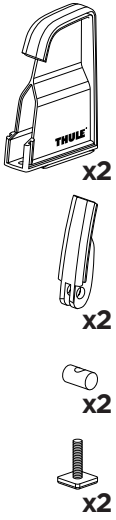

➤ Instructions

Thule Load Stop 314000

EN Load Stop for roof-mounted racks
FR Arrêtoir pour barres de toit
ES Load Stop para racks de techo
DE Ladungsbegrenzer für Dachträger
NL Laadstop voor dakdragers
PT Load Stop para barras de tejadilho
IT Load Stop per portapacchi da installare sul tetto
SV Laststopp för takmonterade räckor
DK Laststop til tagbjælter
NO Load Stop til takmonterte stativer
FI Kuormanraajaaja katolle asennettaviin telineisiin
IS Festiklemma fyrir grindur á þak
ET Katusele paigaldatav koormapiiraja
LV Kravas atduris uz jumta uzstādāmiem bagāžniekiem
LT Krovinio ribotuvas, skirtas ant stogo tvirtinamiems skersiniams
RU Ограничитель груза для накрышного багажника
UK Обмежувач навантаження для багажників для даху
PL Ogranicznik ładunku na bagażnik montowany na dachu
CS Zarážka pro střešní nosiče
HU Rakományűtköző tetőcsomagtartóhoz
RO Opritor încărcătură pentru cadru de bare montate pe acoperiș

HE מעצור טעינה לגג הרכב

AR مصد حمولة للحوامل المثبتة على السقف

ZH (CN) 车顶架装载栓

ZH (TW) 車頂架專用阻滑架

JA ルーフマウント型ラック用ロードストップ

KO 루프 장착 랙용 Load Stop

TH ที่กั้นสิ่งของไหลสำหรับแร็คหลังคา

MS Hentian Pemuatan untuk rak yang dipasang pada bumbung

i

THULE
ProBar Evo

i

380 g

10-15 kg

click

1

2