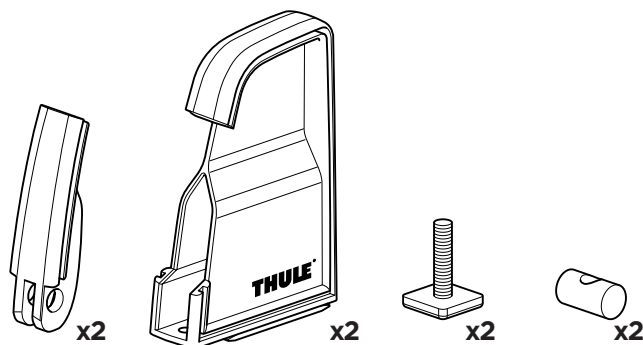

HE מעצור טעינה לגג הרכב

AR مصد حمولة للحوامل المثبتة على السقف

ZH (CN) 车顶架装载栓

ZH (TW) 車頂架專用阻滑架

JA ルーフマウント型ラック用ロードストップ

KO 루프 장착 랙용 Load Stop

TH ที่กั้นสิ่งของไหลสำหรับแร็คหลังคา

MS Hentian Pemuatan untuk rak yang dipasang pada bumbung