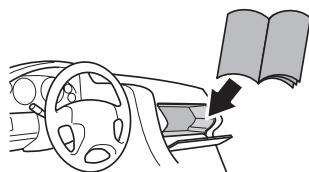

1. **EN** Load stop for roof-mounted racks
   FR Arrêtoir pour barres de toit
   ES Tope de carga para racks de techo
   DE Ladungsbegrenzer für Dachträger
   NL Laadstop voor dakdragers
   PT Fixador de carga para barras de tejadilho
   IT Fermacarichi per portapacchi da installare sul tetto
   SV Laststopp för takmonterade räckor
   DK Laststop til tagbjælger
   NO Load Stop til takmonterte stativer
   FI Kuormanrajaaja katolle asennettaviin telineisiin
   IS Festiklemma fyrir grindur á þak
   ET Katusele paigaldatav koormapiiraja
   LV Kravas atduris uz jumta uzstādāmiem bagāžniekiem
   LT Krovinio ribotuvos, skirtas ant stogo tvirtinamiems skersiniams
   RU Ограничитель груза для крышного багажника
   UK Обмежувач навантаження для багажників для даху
   PL Ogranicznik ładunku na bagażnik montowany na dachu
   CS Zarážka pro střešní nosiče
   HU Rakományűtköző tetőcsomagtartóhoz
   RO Opritor încărcătură pentru cadru de bare montate pe acoperiș

1. **SK** Zarážka pre strešné nosiče
   SL Kotnik za strešne prtljažnike
   BG Ограничител за багажник за релси, монтирани върху покрива
   HR Graničnik tereta za krovne nosače
   EL Στόπερ φορτίου για μπόρες οροφής
   TR Araç üstüne bağlanan raflar için yük stoperi
   MT Load stop għal xtillieri mmuntati fuq saqaf

HE מעצור טעינה לגג הרכב
AR مصد حمولة للحوامل المثبتة على السقف

ZH (CN) 车顶架装载柱

ZH (TW) 車頂架專用阻滑架

JA ルーフマウント型ラック用ロードストップ

KO 루프 장착 랙용 로드 스탱

TH ที่กั้นสิ่งของไหลสำหรับแร็คหลังคา

MS Hentian pemuatan untuk rak yang dipasang pada bumbung

i