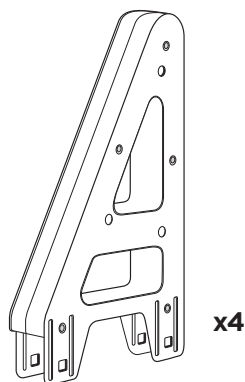

➤ Instructions

Thule Load Stop 502000

- EN** Load stop for roof-mounted racks
FR Arrêtoir pour barres de toit
ES Tope de carga para racks de techo
DE Ladungsbegrenzer für Dachträger
NL Laadstop voor dakdragers
PT Fixador de carga para barras de tejadilho
IT Fermacarichi per portapacchi da installare sul tetto
SV Laststopp för takmonterade räckor
DK Laststop til tagbjælger
NO Load Stop til takmonterte stativer
FI Kuormanrajaaja katolle asennettaviin telineisiin
IS Festiklemma fyrir grindur á þak
ET Katusele paigaldatav koormapiiraja
LV Kravas atduris uz jumta uzstādāmiem bagāžniekiem
LT Krovinio ribotuvos, skirtas ant stogo tvirtinamiems skersiniams
RU Ограничитель груза для крышного багажника
UK Обмежувач навантаження для багажників для даху
PL Ogranicznik ładunku na bagażnik montowany na dachu
CS Zarážka pro střešní nosiče
HU Rakományűtköző tetőcsomagtartóhoz
RO Opritor încărcătură pentru cadru de bare montate pe acoperiș

HE מעצור טעינה לגג הרכב
AR مصد حمولة للحوامل المثبتة على السقف

ZH (CN) 车顶架装载柱

ZH (TW) 車頂架專用阻滑架

JA ルーフマウント型ラック用ロードストップ

KO 루프 장착 랙용 로드 스탱

TH ที่กั้นสิ่งของไหลสำหรับแร็คหลังคา

MS Hentian pemuatan untuk rak yang dipasang pada bumbung